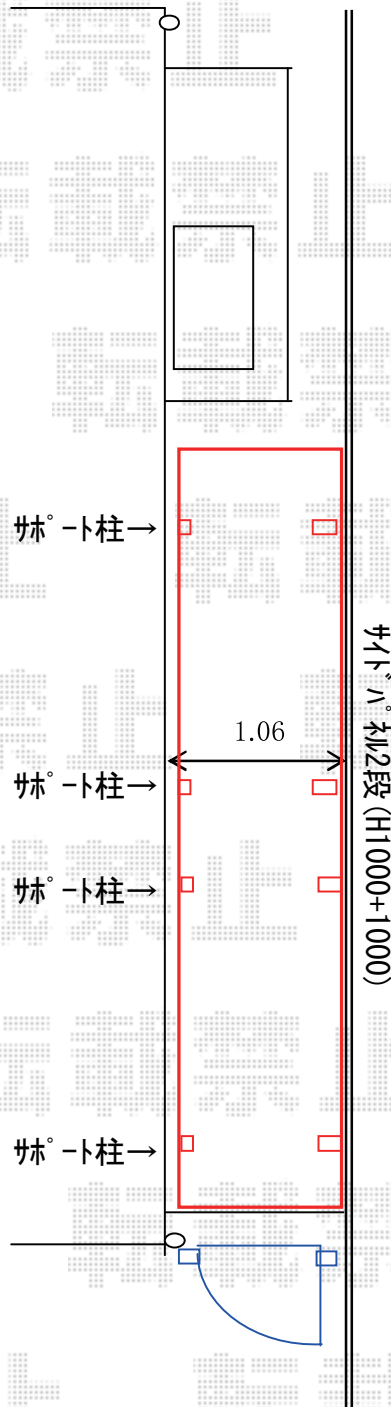

エクステリア 施工概略図

LIXIL フーゴF 独立テラスタイプ用 サイドパネル
 奥行サイズ： 22・29型
 高さ= H:1000+1000mm
 色： オータムブラウン
 【未定】パネル材： 【仮】ポリカーボネート
 (【仮】クリアマット・すりガラス調)
 柱仕様： ロング柱28
 【仮】着脱式サポート柱： ×4

LIXIL フーゴF 独立テラスタイプ 連棟 積雪～20cm対応
 間口= 5,028(22型+29型)mm
 出幅= 1,196mm
 色： オータムブラウン
 屋根材： ポリカーボネート (クリアマット・すりガラス調)
 柱仕様： ロング柱28仕様 (有効高 約2,800mm)

LIXIL フーゴF 独立テラスタイプ用 テラス対応 躯体すき間ふさぎ材
 22型用： × 1
 29型用： × 1

LIXIL(TOEX) <提案【仮】>ライシス門扉 3型 太横棧 片開き 柱使用
 扉幅 = 800mm 扉高 = 1,200mm
 色： オータムブラウン
 【未定】錠： 【仮】シリンダーRD錠
 開き： 外開き 追加部材： 外開き用持送り

2019-8-636132

担当者

三村