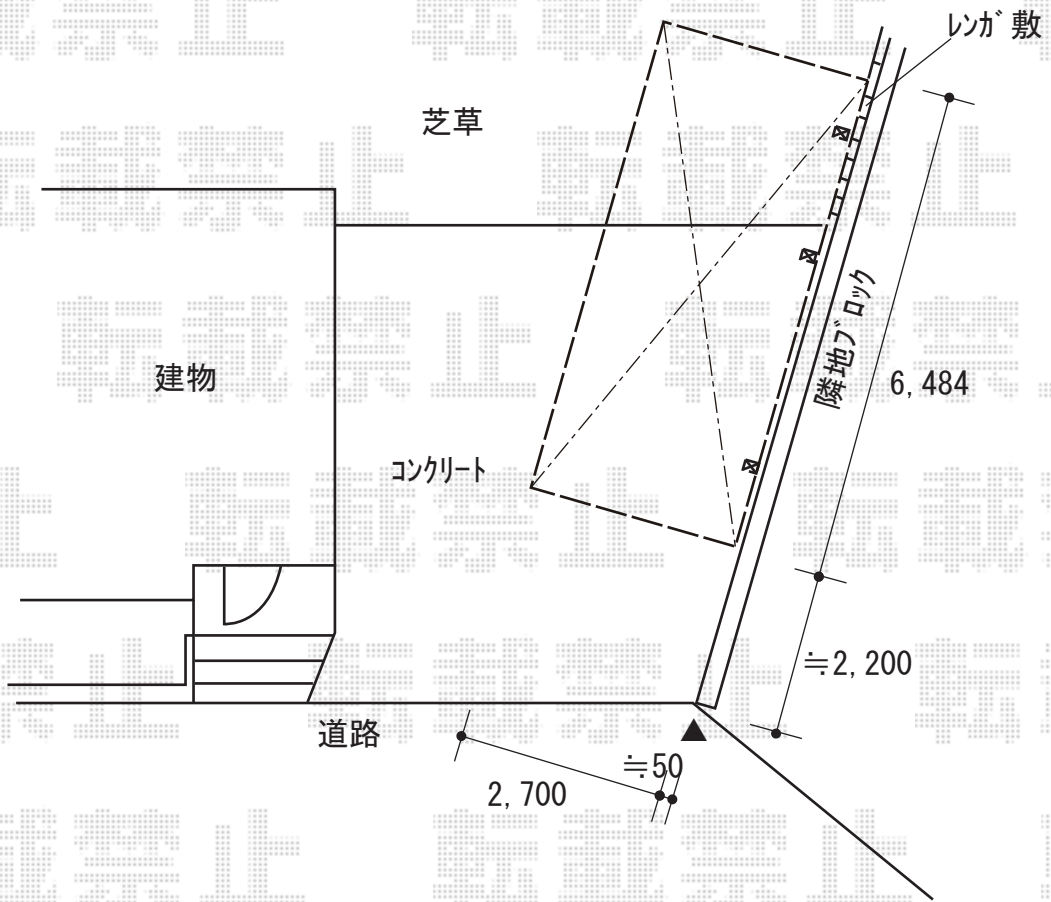

カーポート 施工概略図

YKK AP レイナポートグラン 延長 積雪~20cm対応
 幅= 2,700mm
 奥行= 6,484mm
 色： プラチナステン
 屋根材： 熱線遮断ポリカーボネート（アースブルーマット調）
 柱仕様： ハイルフ柱仕様（有効高 約2,350mm）

2019-8-636166

担当者 村上（公）