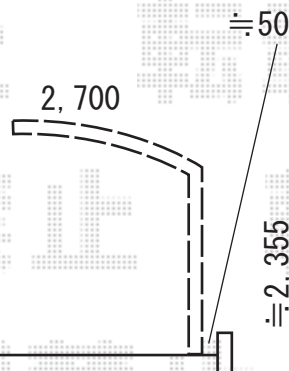

カーポート 施工概略図

YKK AP レイナポートグラン 延長 積雪~20cm対応
 幅= 2,700mm
 奥行= 6,484mm
 色： プラチナステン
 屋根材： 熱線遮断ポリカーボネート（アースブルーマット調）
 柱仕様： ハイルフ柱仕様（有効高 約2,350mm）

2019-8-636166

担当者 村上（公）