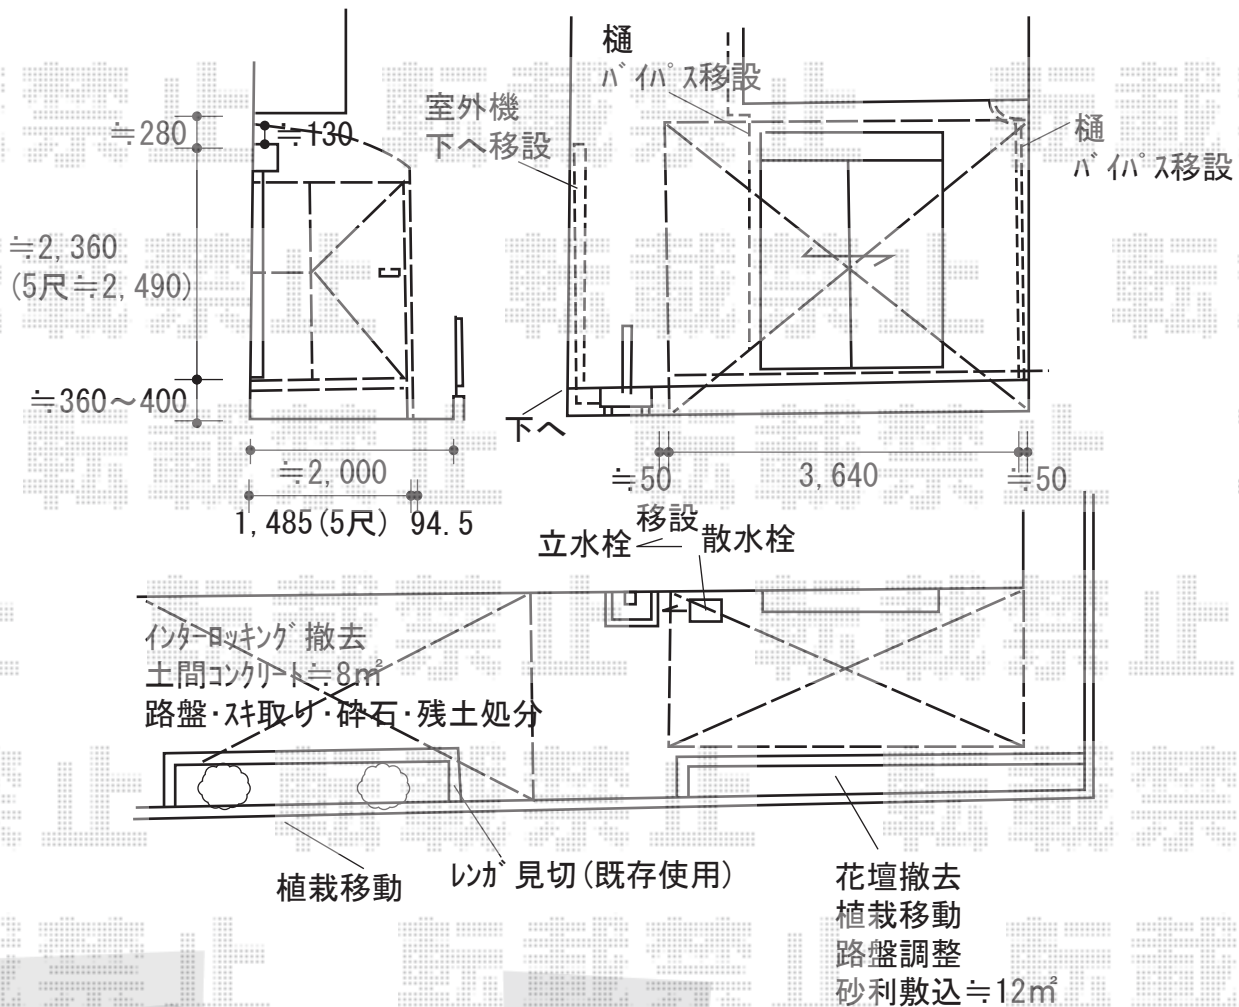

テラス囲い 施工概略図

LIXIL サニーJユ型 床納まり ランマなし 積雪50cm対応 *ガラス組込み仕様

寸法(間口×出幅)= 間口 関東間2間 (3,640mm) × 出幅5尺 (1,485mm)

正面ユニット: テラス (4枚建)、網戸

側面ユニット(外観左/外観右): 外観左 採風ドア (外観左吊元) + F I X / 外観右 テラス (2枚建)、網戸

色: シャイングレー

屋根材: 熱線吸収アクアポリカーボネート (クリアS)

床材: フローリング仕様

ガラス仕様: ガラス組込み仕様 透明

施工方法: 上止め仕様

追加部材: 水切り逃げ部材

オプション: 内部日除け

オプション: カーテンレール3方 (ホワイト)

オプション: スマート雨樋

LIXIL サニーJユ用吊り下げ物干しセット (日除けレール取付用)

Aセット 標準2本入り: 1セット

色: シャイングレー

2019-8-636167

担当者

安田