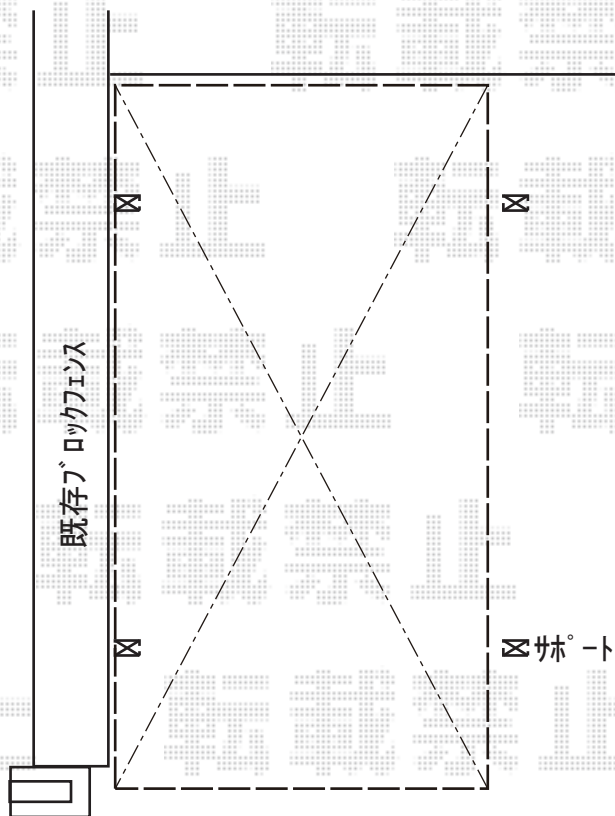

カーポート 施工概略図

LIXIL ネスカR (ラウンドスタイル) 積雪~20cm対応

幅= 2,999mm

奥行= 5,382mm

色: ナチュラルシルバー

屋根材: 熱線吸収ポリカーボネート (クリアマットS・すりガラス調)

柱仕様: 標準柱仕様 (有効高 約2,200mm)

LIXIL ネスカR 着脱式サポート柱

色: ナチュラルシルバー

柱仕様: 標準柱用

数量: 2本入り×1セット

2019-8-636200

担当者

伊野