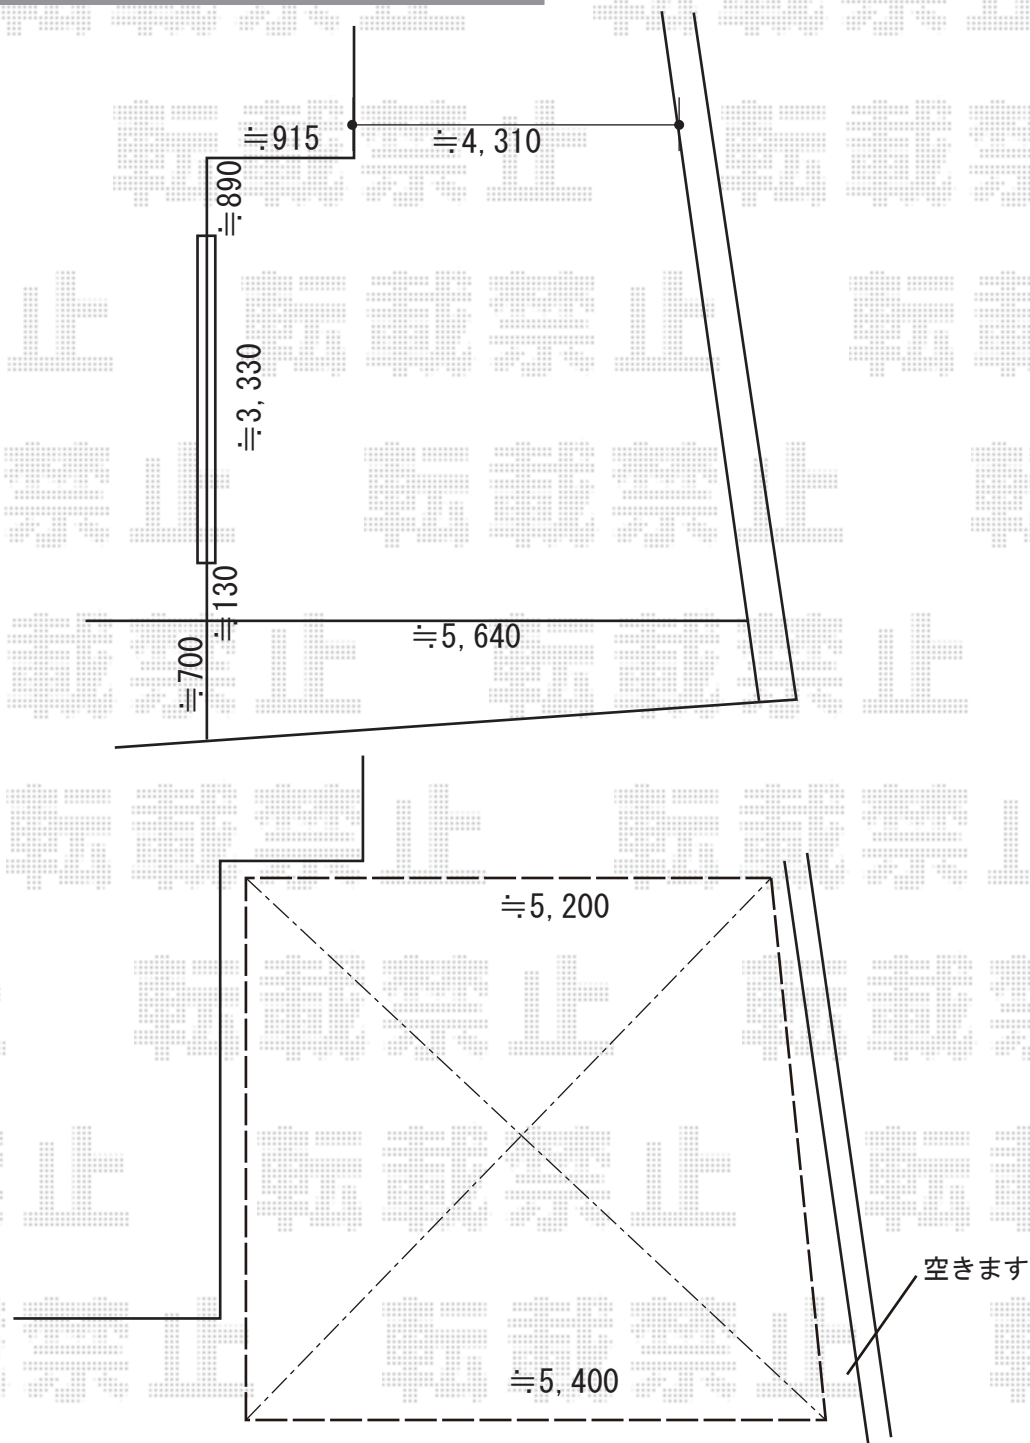

# カーポート 施工概略図

LIXIL フーゴF (フラットスタイル) ワイド 積雪~20cm対応  
幅= 6,007mm  
奥行= 5,002mm  
色 : ナチュラルシルバー  
屋根材 : ポリカーボネート (クリアブルー)  
柱仕様 : ロング柱25仕様 (有効高 約2,500mm)

LIXIL フーゴFワイド 異形対応  
異形対応側枠セット : W48~60 × 1  
異形対応台形部品セット : W48~60 × 1  
色 : ナチュラルシルバー

2019-8-636217

担当者

新西