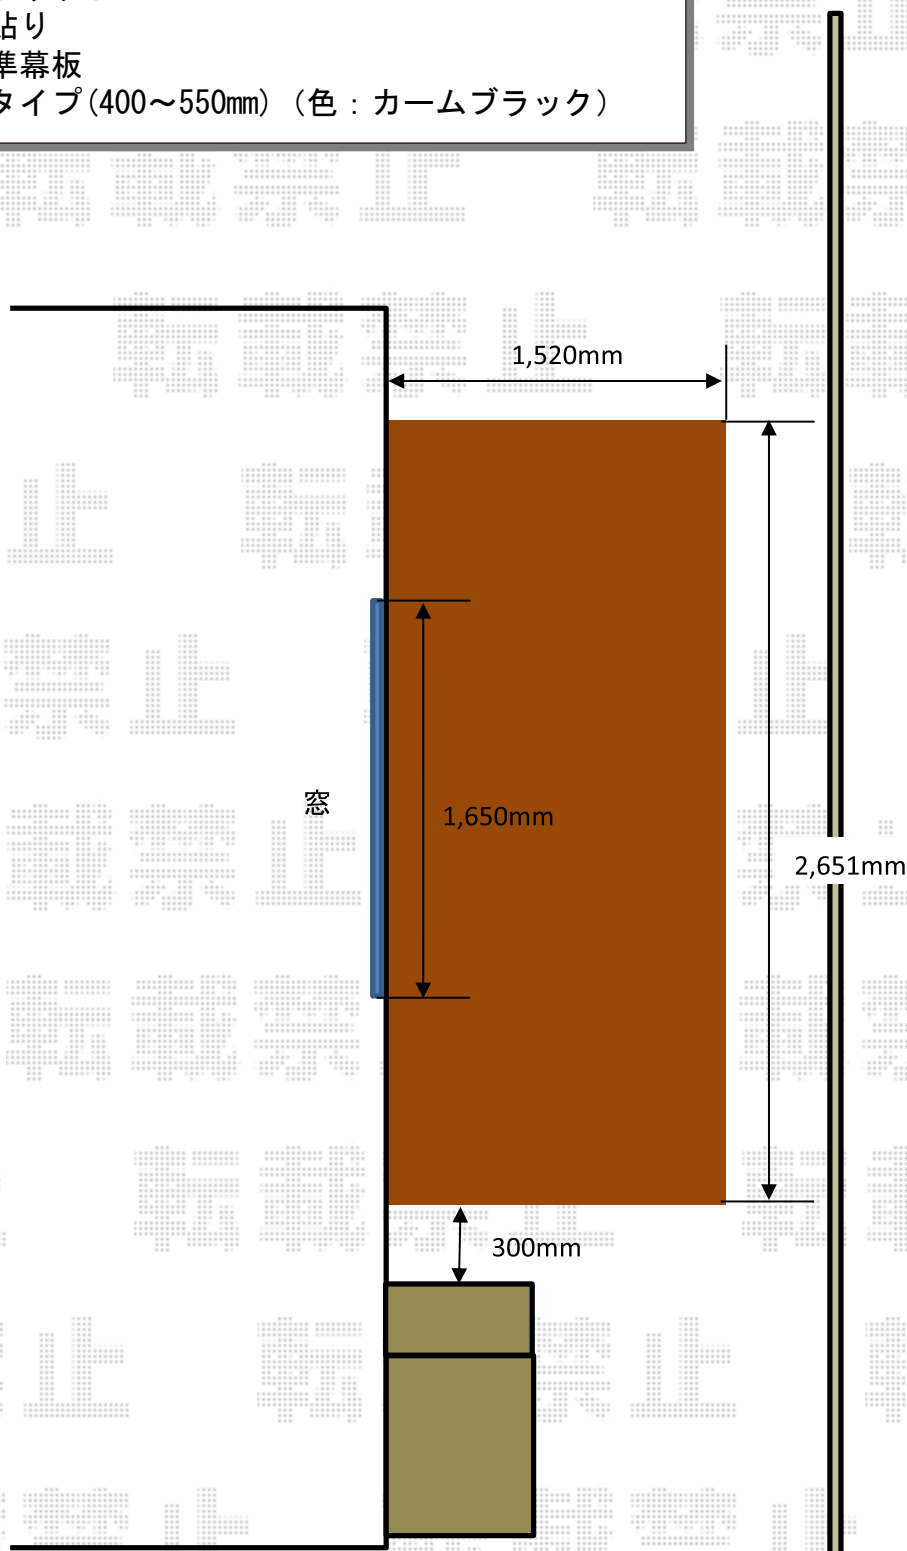

ウッドデッキ 施工概略図

Value Select マージウッドデッキ
間口= 1.5間(2,651mm)
出幅= 5尺(1,520mm)
色： レッドウッド
床板： 縦貼り
幕板： 標準幕板
束柱： Tタイプ(400~550mm) (色： カームブラック)

2019-8-636265

担当者

木附