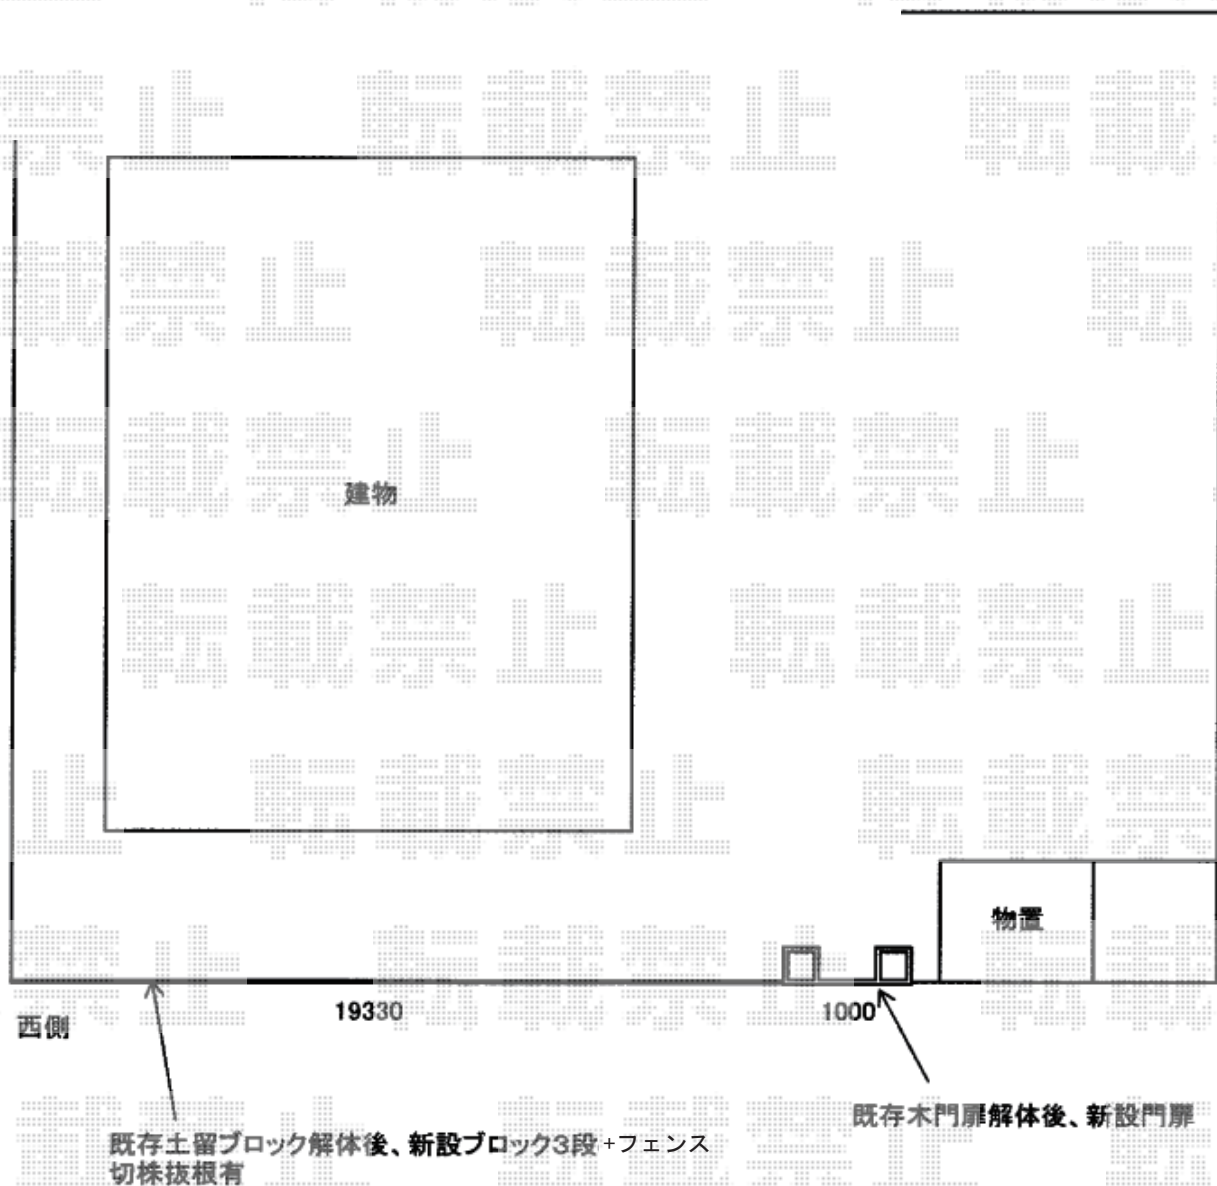

フェンス・門扉 施工概略図

YKK AP シンプレオ門扉5型 横目隠し 片開き 門柱使用
扉幅 = 900mm
扉高 = 1,200mm
色 : プラチナステン
錠 : 打掛錠1型
開き : 内開き

Value Select ミエーネフェンス 目隠しルーバータイプ 自由柱施工
本体1枚 (W×H) = T100 (1,975×920mm) × 10枚
自由柱 : T100 × 11本
端部カバー : T100 × 1セット
端部キャップ : 1セット
色 : ノーブルステン