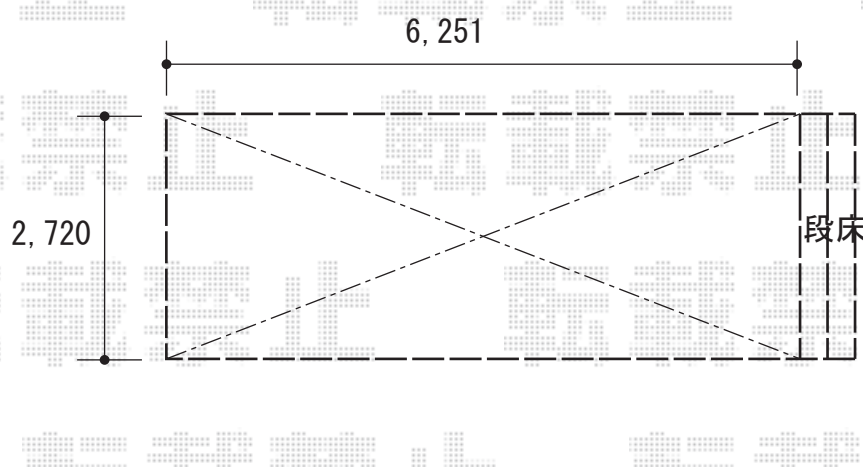

# ウッドデッキ 施工概略図

YKK AP リウッドデッキ 200

間口= 3.5間(6,251mm)

出幅= 9尺(2,720mm)

色： ホワイトブラウン

床板： 縦貼り

幕板： 標準幕板

束柱： Sタイプ(550mm) (色： カームブラック)

オプション： 段床セット1段 片側面タイプ

【イメージ】

2019-8-636338

担当者

山崎