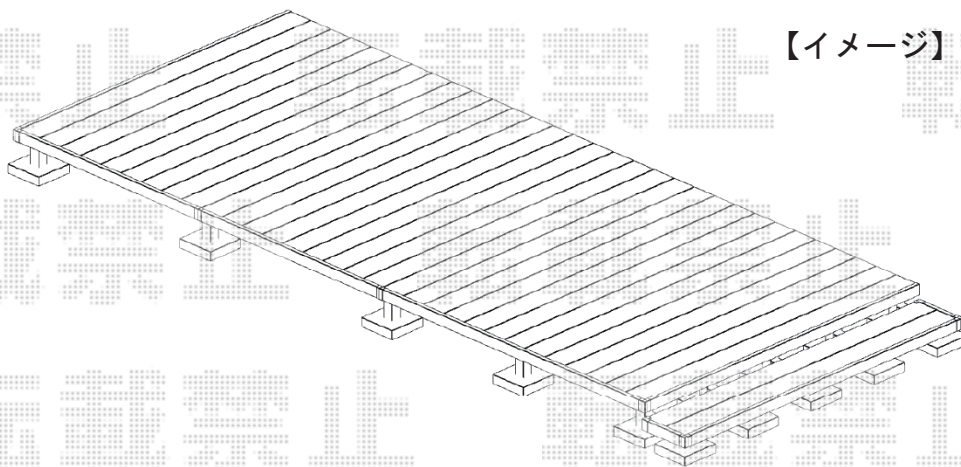

# ウッドデッキ 施工概略図

YKK AP リウッドデッキ 200

間口= 3.5間(6,251mm)

出幅= 9尺(2,720mm)

色： ホワイトブラウン

床板： 縦貼り

幕板： 標準幕板

束柱： Sタイプ(550mm) (色： カームブラック)

オプション： 段床セット1段 片側面タイプ

【イメージ】

2019-8-636338

担当者

山崎