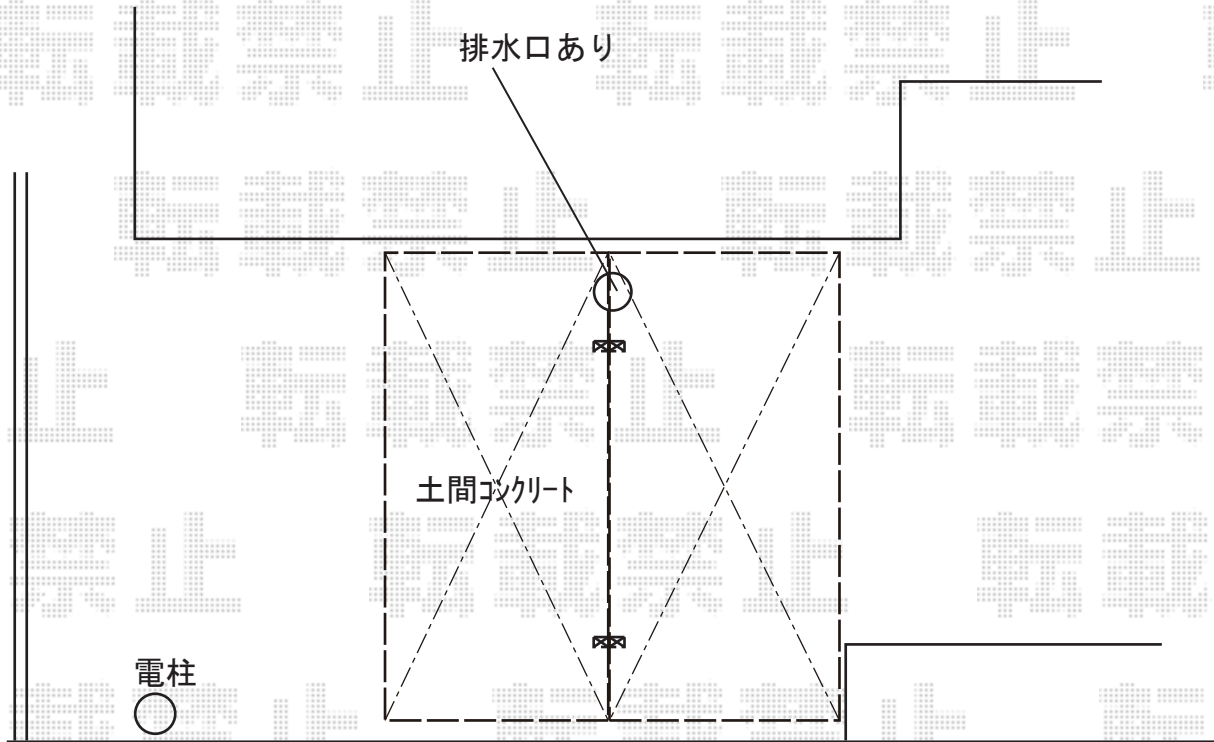

カーポート 施工概略図

LIXIL ネスカR (ラウンドスタイル) Y合掌 積雪~20cm対応

幅= 5,426mm (23+30)

奥行= 4,980mm

色: 【シャイングレー

屋根材: 熱線吸収ポリカーボネート (ブルーマットS・すりガラス調)

柱仕様: ロング柱25仕様 (有効高 約2,500mm)

2019-8-636366