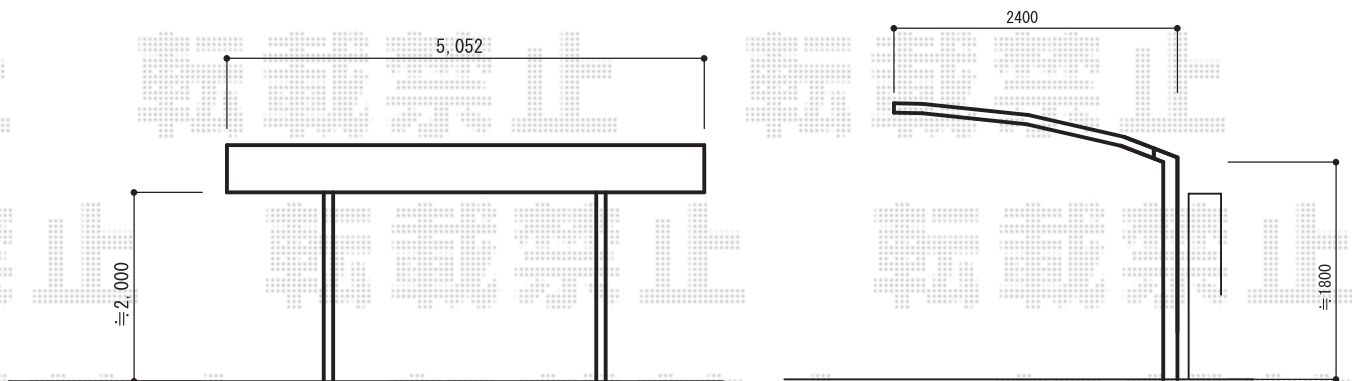

カーポート 施工概略図

Value Select プレシオスポーツ 積雪~20cm対応
幅= 2,400mm
奥行= 5,052mm
色： チャコールブラック
屋根材： 熱線遮断ポリカーボネート（スカイブルーマット調）
柱仕様： 標準柱仕様（有効高 約1,800mm）

2019-8-636384

担当者

木挽