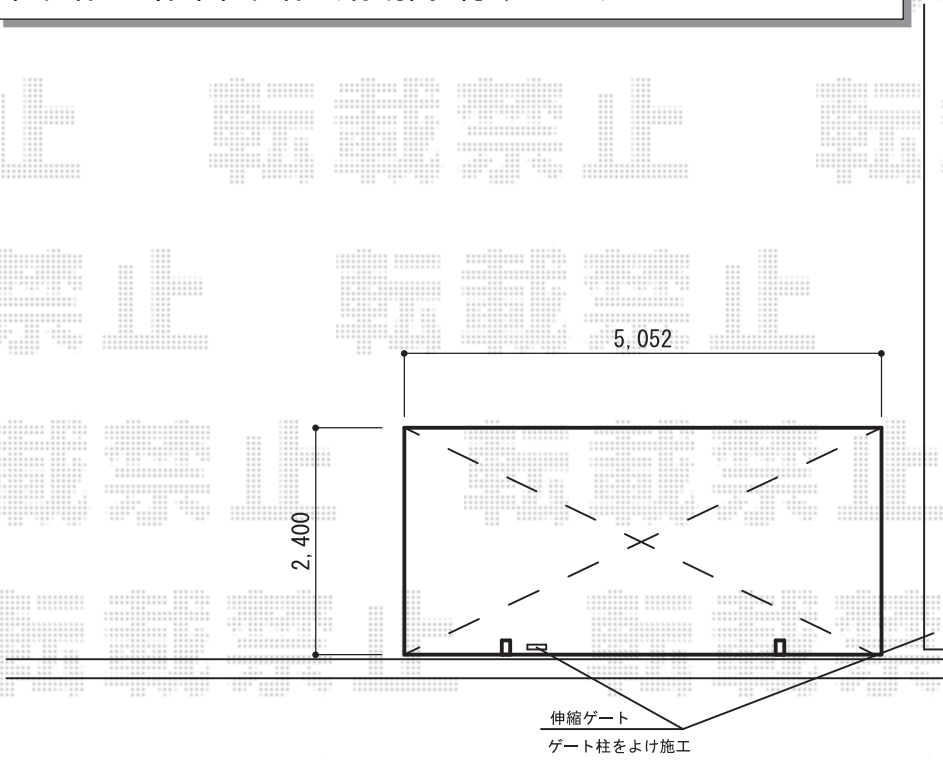

カーポート 施工概略図

Value Select プレシオスポーツ 積雪~20cm対応
幅= 2,400mm
奥行= 5,052mm
色： チャコールブラック
屋根材： 熱線遮断ポリカーボネート（スカイブルーマット調）
柱仕様： 標準柱仕様（有効高 約1,800mm）

2019-8-636384

担当者

木挽