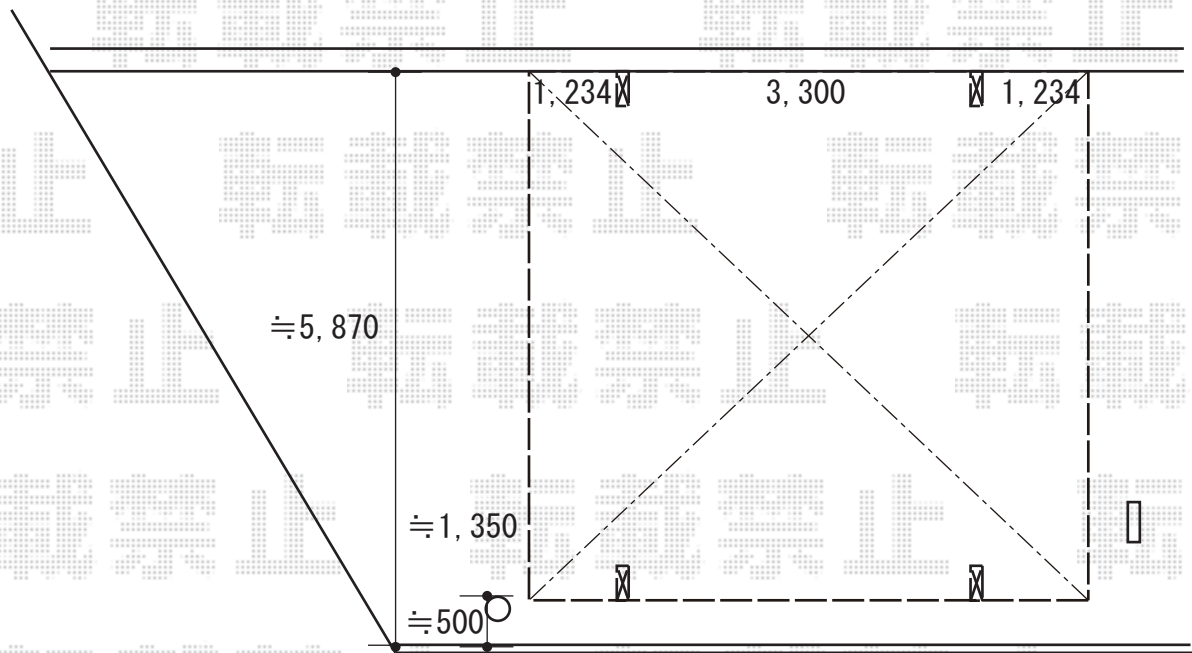

カーポート 施工概略図

YKK AP レイナツインポートグラン 積雪～20cm対応

幅= 5,392mm

奥行= 5,768mm

色： プラチナステン

屋根材： 熱線遮断ポリカーボネート（アースブルーマット調）

柱仕様： ハイルフ柱仕様（有効高 約2,350mm）

2019-8-636422