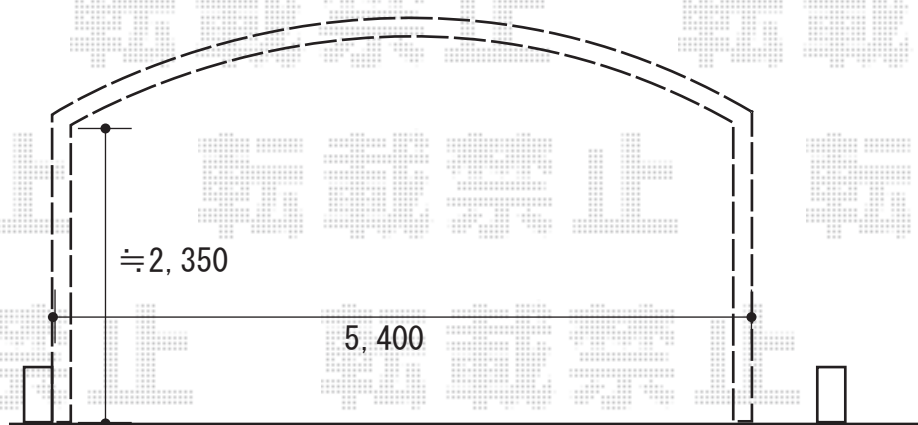

カーポート 施工概略図

YKK AP レイナツインポートグラン 積雪～20cm対応

幅= 5,392mm

奥行= 5,768mm

色： プラチナステン

屋根材： 熱線遮断ポリカーボネート（アースブルーマット調）

柱仕様： ハイルフ柱仕様（有効高 約2,350mm）

2019-8-636422