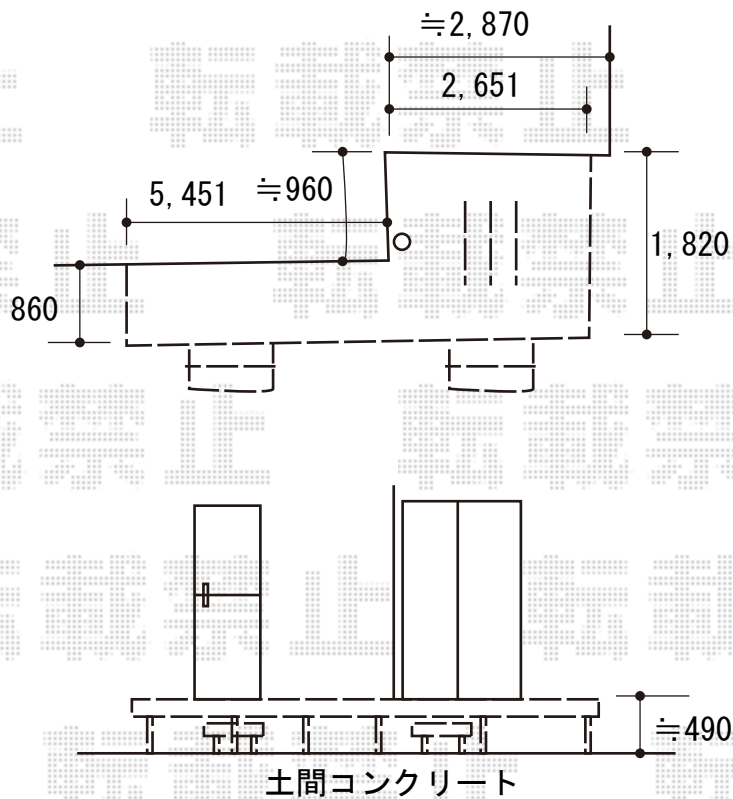

ウッドデッキ 施工概略図

YKK AP リウッドデッキ 200

間口= 8,051mm

出幅= 3尺 (920mm) ・ 6尺 (1,820mm)

色： ナチュラルブラウン

床板： 縦貼り

幕板： 標準幕板

束柱： Tタイプ(400~550mm) (色： プラチナステン)

YKK AP 独立式リウッドステップ2型×2台

色： デッキ材 ナチュラルブラウン / 束柱 プラチナステン

数量： 2台

2019-8-636464

担当者

山崎