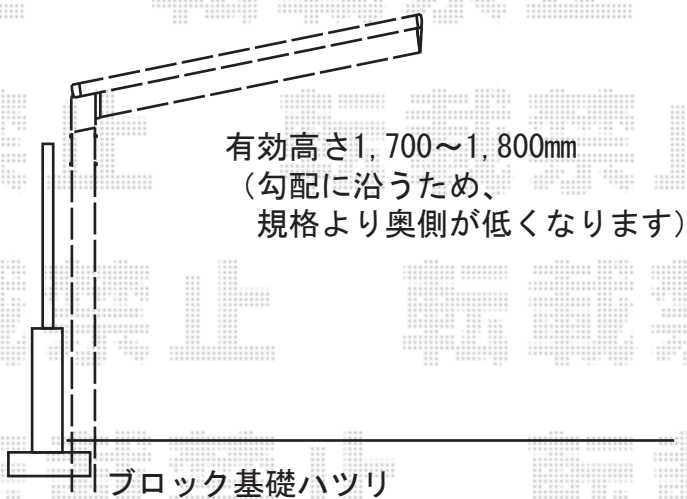

サイクルポート 施工概略図

YKK AP エフルージュグランミニ 積雪～20cm対応
幅= 2,119mm
奥行= 2,904(4台用)
色： プラチナステン
屋根材： 熱線遮断ポリカーボネート(クリアマット)
柱仕様： 標準柱仕様 (有効高 約1,814mm)

2019-8-636512

担当者

木挽