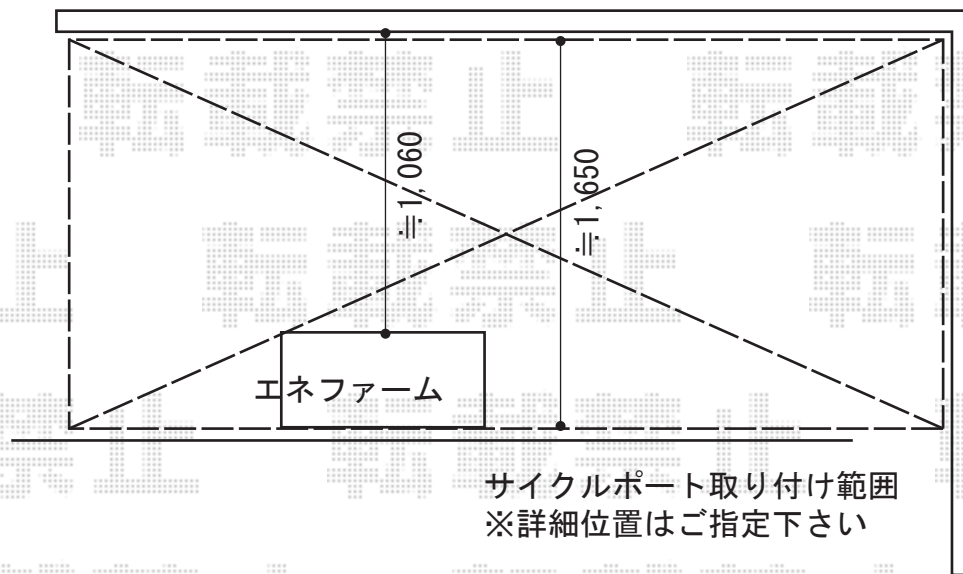

サイクルポート 施工概略図

YKK AP エフルージュグランミニ 積雪～20cm対応
幅= 2,119mm
奥行= 2,904(4台用)
色： プラチナステン
屋根材： 熱線遮断ポリカーボネート(クリアマット)
柱仕様： 標準柱仕様 (有効高 約1,814mm)

2019-8-636512

担当者

木挽