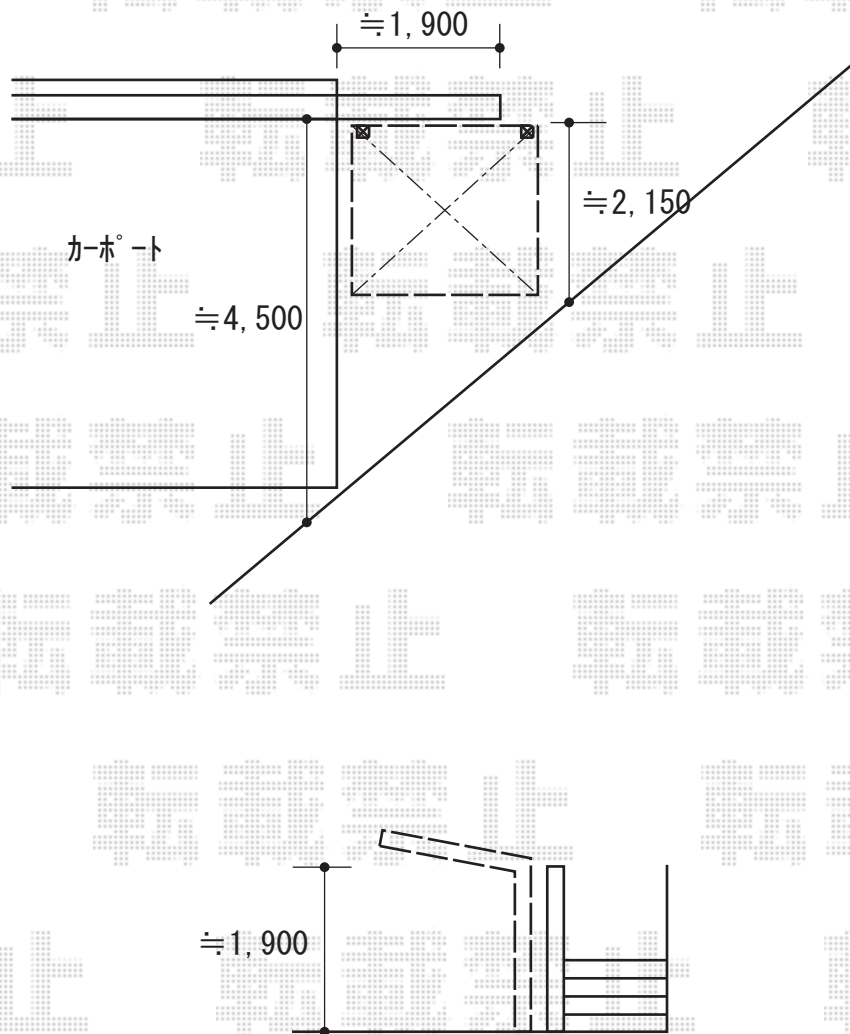

サイクルポート施工概略図

LIXIL ネスカRミニ (ラウンドスタイル) 積雪~20cm対応
幅= 1,801mm
奥行= 2,156mm(3台~5台用)
色: オータムブラウン
屋根材: 熱線吸収ポリカーボネート (ブルーマットS・すりガラス調)
柱仕様: 標準柱仕様 (有効高 約1,900mm)

2019-8-636531

担当者

村上