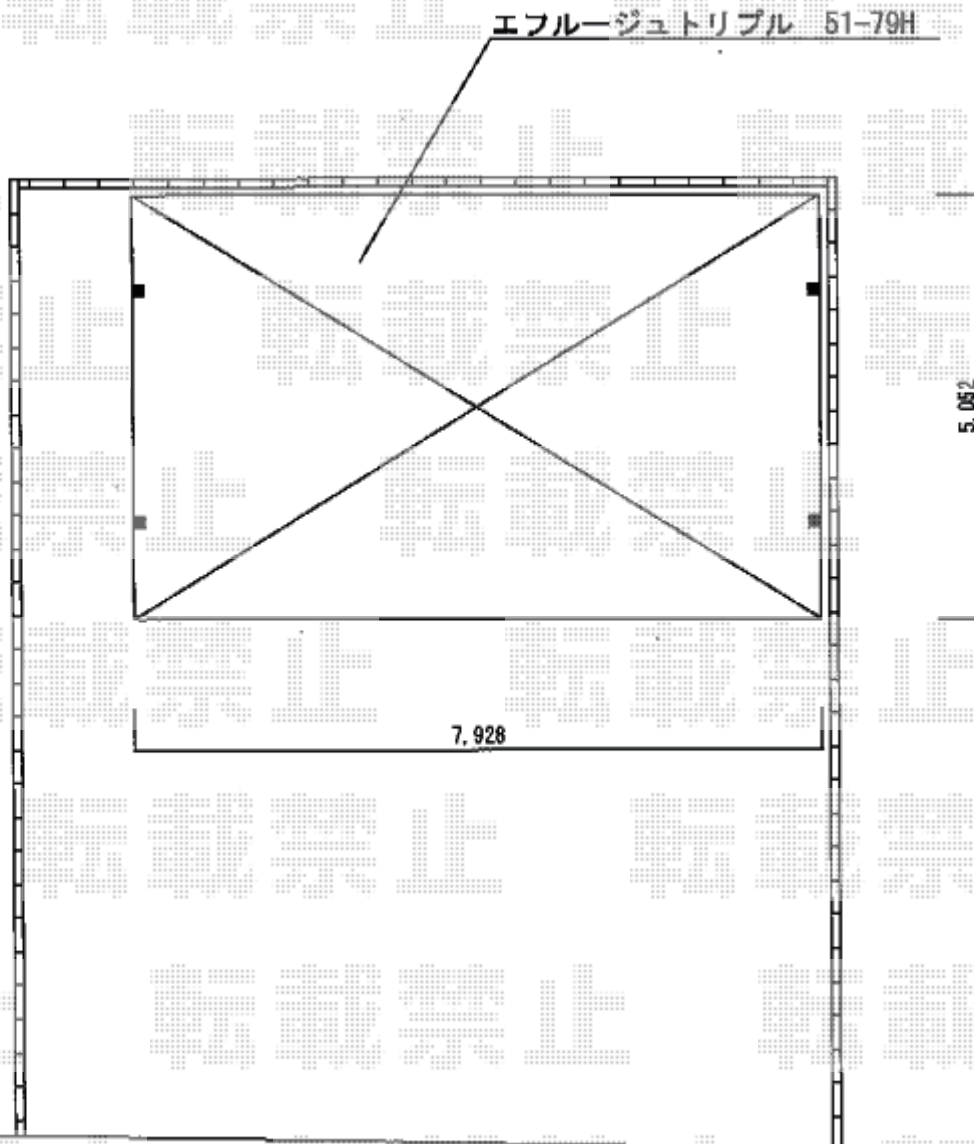

カーポート 施工概略図

YKK AP エフルージュ トリプル 積雪～20cm対応
幅= 7,928mm
奥行= 5,052mm
色：【仮】プラチナステン
屋根材：ポリカーボネート（【仮】アースブルー）
柱仕様：ハイルフ柱仕様（有効高 約2,350mm）

2019-8-636533

担当者 村上（公）