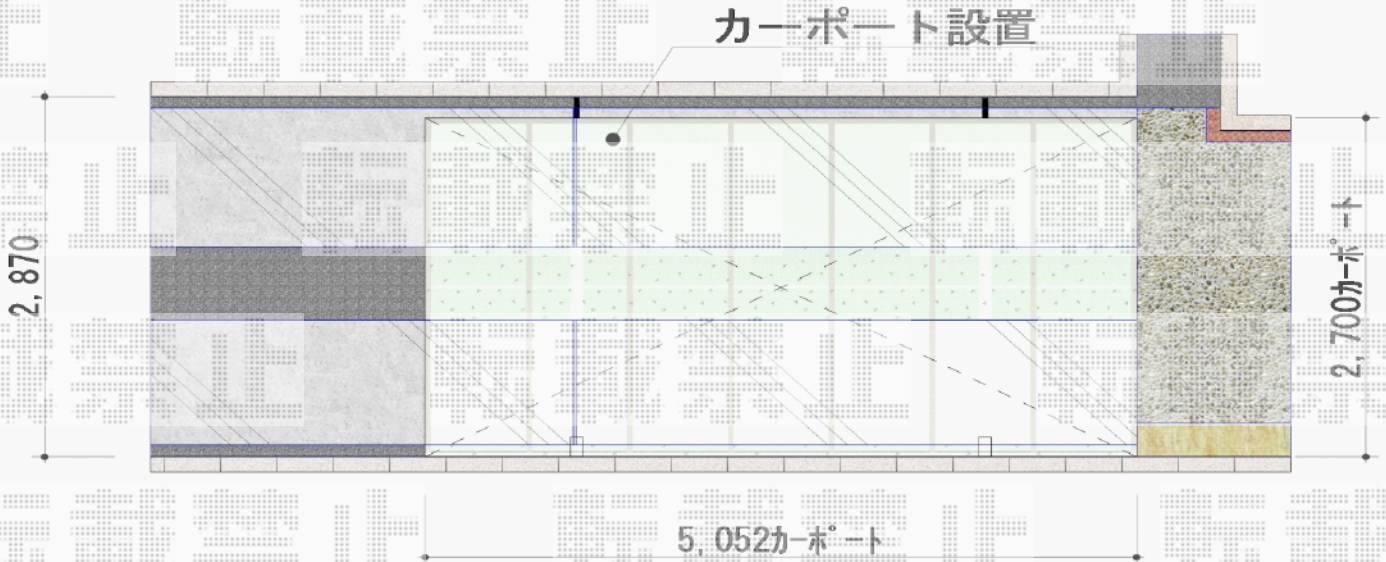

カーポート 施工概略図

YKK AP レイナポートグラン 積雪～20cm対応
幅= 2,700mm
奥行= 5,052mm
色： プラチナステン
屋根材： 熱線遮断ポリカーボネート(クリアマット)
柱仕様： ハイルーフ柱仕様 (有効高 約2,350mm)

YKK AP レイナポートグラン 着脱式サポート 標準・ハイルーフ兼用 2本入り×1セット
色： プラチナステン

2019-8-636550

担当者

伊野