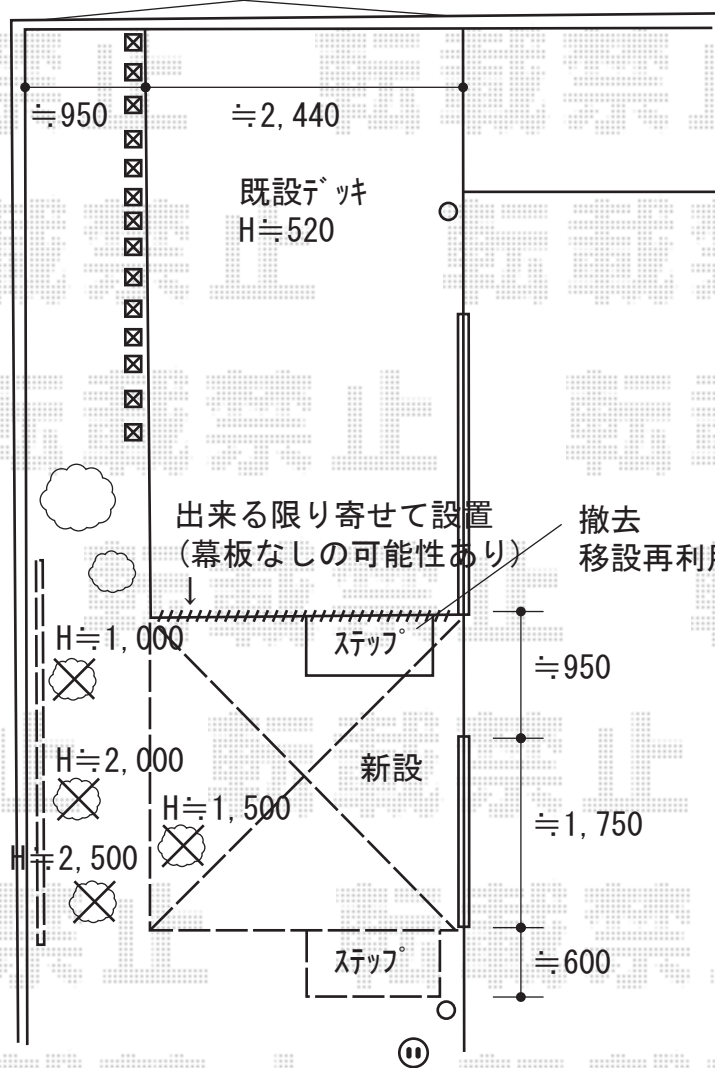

エクステリア 施工概略図

LIXIL 樹ら楽ステージ
 間口= 1.5間(2,716mm) 出幅= 8尺(2,411mm)
 色: 【仮】ダークグレー 床板: 縦貼り
 幕板: 幕板A(厚)
 束柱: 束柱B(400~550mm) / 色: オータムブラウン

LIXIL フェンスAA YS3型 横スリット 板張り 木調カラー フリーポールタイプ
 本体1枚(W×H) = T-12(2,000×1,140mm) × 2枚
 柱B: T-12 × 4本 ※1mピッチ
 上下桟端部キャップセットB: 1セット
 色: 【仮】クリエモカ

既設フェンス撤去後
 新設フェンス(コア抜き)

LIXIL フェンスAA YS3型 横スリット 板張り 木調カラー アルミ多段柱施工
 本体1枚(W×H) = T-8(2,000×740mm) × 4枚
 フェンスAA多段柱(2段柱): T-24/【仮】マテリアルカラー設定 × 3本
 上下ブラケットセット: 3セット
 中間ブラケットセット: 3セット
 ストレート継手B: 2セット
 上下桟端部キャップセットB: 2セット
 色: 【仮】クリエモカ