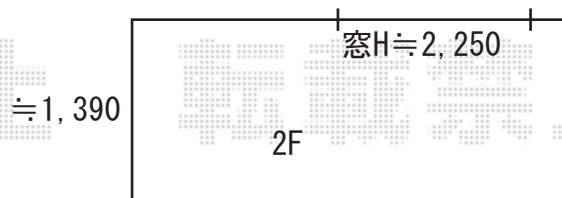

カーポート/バルコニー屋根 施工概略図

LIXIL 【01】 ネスカF (フラットスタイル) 積雪~20cm対応
幅= 2,692mm
奥行= 5,430mm
色: シヤイングレー
屋根材: ポリカーボネート (クリアマット・すりガラス調)
柱仕様: ロング柱28仕様 (有効高 約2,800mm)

LIXIL 【02】 スピーネ F型 屋根タイプ 単体 積雪~20cm対応
間口= メーター3000 (柱芯々2,800mm 屋根幅3,020mm)
出幅= 5尺 (1,485mm)
色: ホワイト
屋根材: ポリカーボネート (クリアマット・すりガラス調)
柱仕様: 出幅自在桁タイプ (柱2本)
施工方法: 上止め
柱固定部品仕様: 中間用×2

LIXIL 【02】 スピーネ 吊り下げ式物干し Aセット 標準
色: ホワイト
数量: 2本入り×1

2019-8-636595

担当者

新西