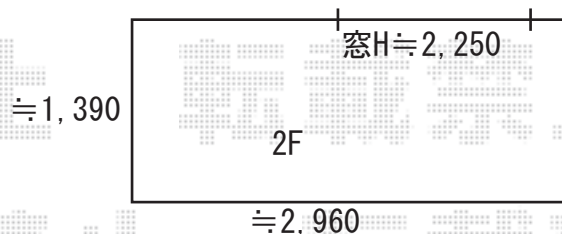

カーポート/バルコニー屋根 施工概略図

LIXIL 【01】 ネスカF (フラットスタイル) 積雪~20cm対応
幅= 2,692mm
奥行= 5,430mm
色: シャイングレー
屋根材: ポリカーボネート (クリアマット・すりガラス調)
柱仕様: ロング柱28仕様 (有効高 約2,800mm)

LIXIL 【02】 スピーネ F型 屋根タイプ 単体 積雪~20cm対応
間口= メーター3000 (柱芯々2,800mm 屋根幅3,020mm)
出幅= 5尺 (1,485mm)
色: ホワイト
屋根材: ポリカーボネート (クリアマット・すりガラス調)
柱仕様: 出幅自在桁タイプ (柱2本)
施工方法: 上止め
柱固定部品仕様: 中間用×2

LIXIL 【02】 スピーネ 吊り下げ式物干し Aセット 標準
色: ホワイト
数量: 2本入り×1

2019-8-636595

担当者

新西