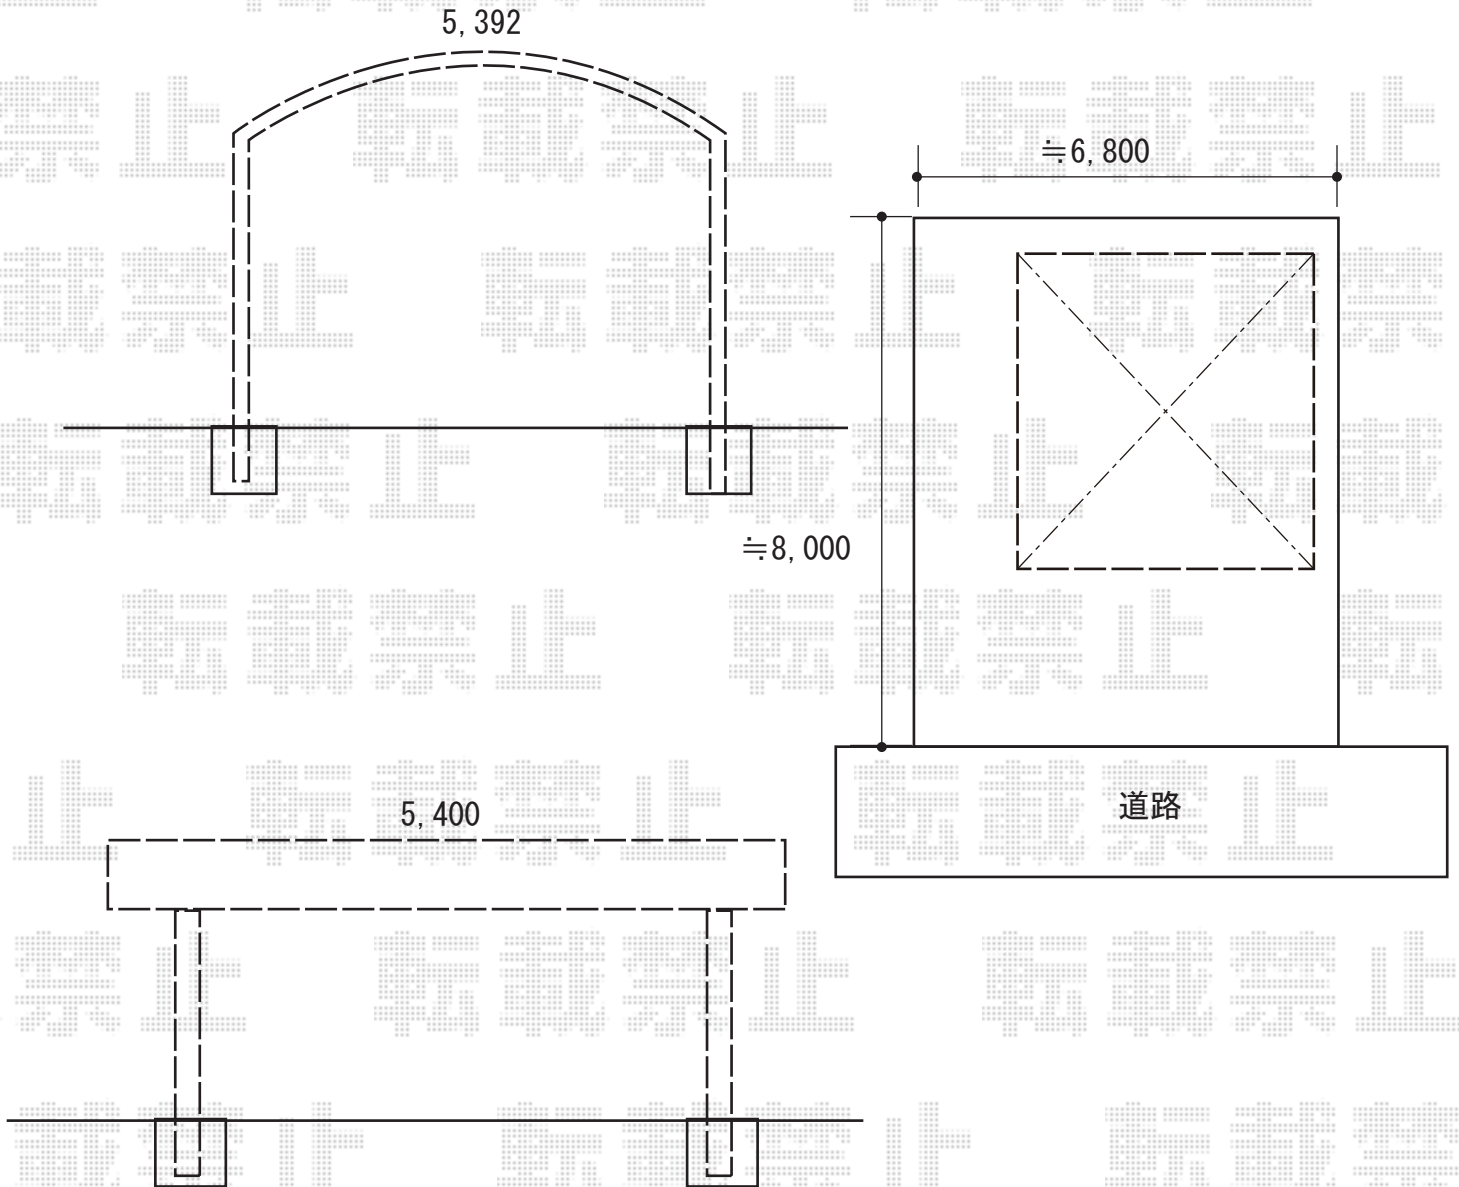

カーポート 施工概略図

YKK AP レイナツインポートグラン 積雪~20cm対応  
幅= 5,392mm  
奥行= 5,400mm  
色： ピュアシルバー  
屋根材： 熱線遮断ポリカーボネート（アースブルーマット調）  
柱仕様： ハイルフ柱仕様（有効高 約2,350mm）

2019-8-636600

担当者

伊野