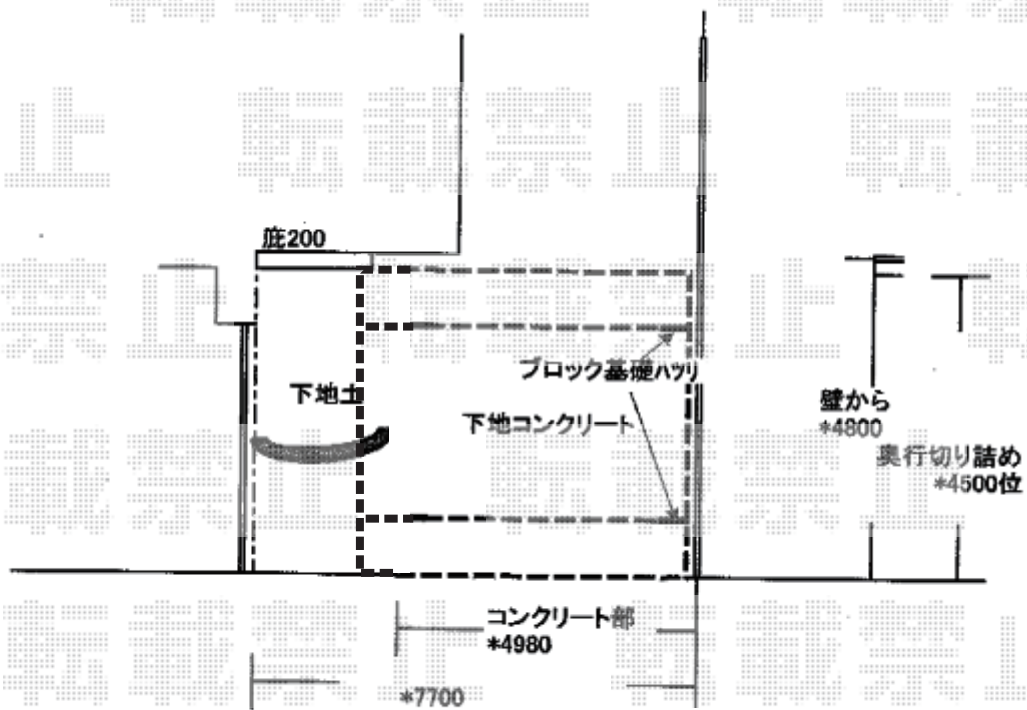

# カーポート 施工概略図

YKK AP レイナツインポートグラン 積雪～20cm対応  
幅= 5,392mm  
奥行= 5,052mm  
色： プラチナステン  
屋根材： 熱線遮断ポリカーボネート(クリアマット)  
柱仕様： ハイルフ柱仕様 (有効高 約2,350mm)

2019-8-636607

担当者 村上(公)