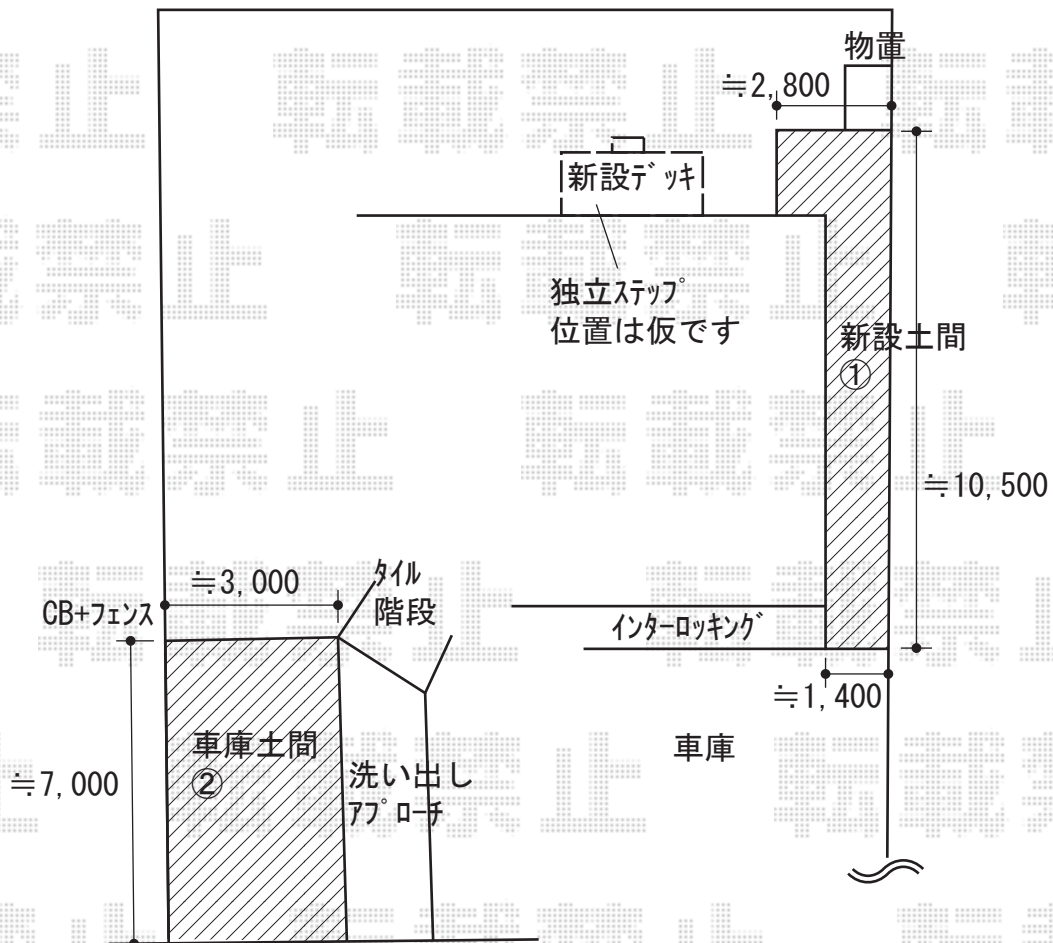

ウッドデッキ 施工概略図

LIXIL 樹ら楽ステージ 木彫

間口= 1.5間(2,726mm)

出幅= 7尺(2,116mm)

色： シルバーグレーR

床板： 縦貼り

幕板： 標準幕板

束柱： 束柱Aセット(550mm) (色：【未定】)

LIXIL 樹ら楽ステージ 木彫用独立ステップ×1台

色： シルバーグレーR

束柱色： 【未定】

2019-8-636680

担当者

木附