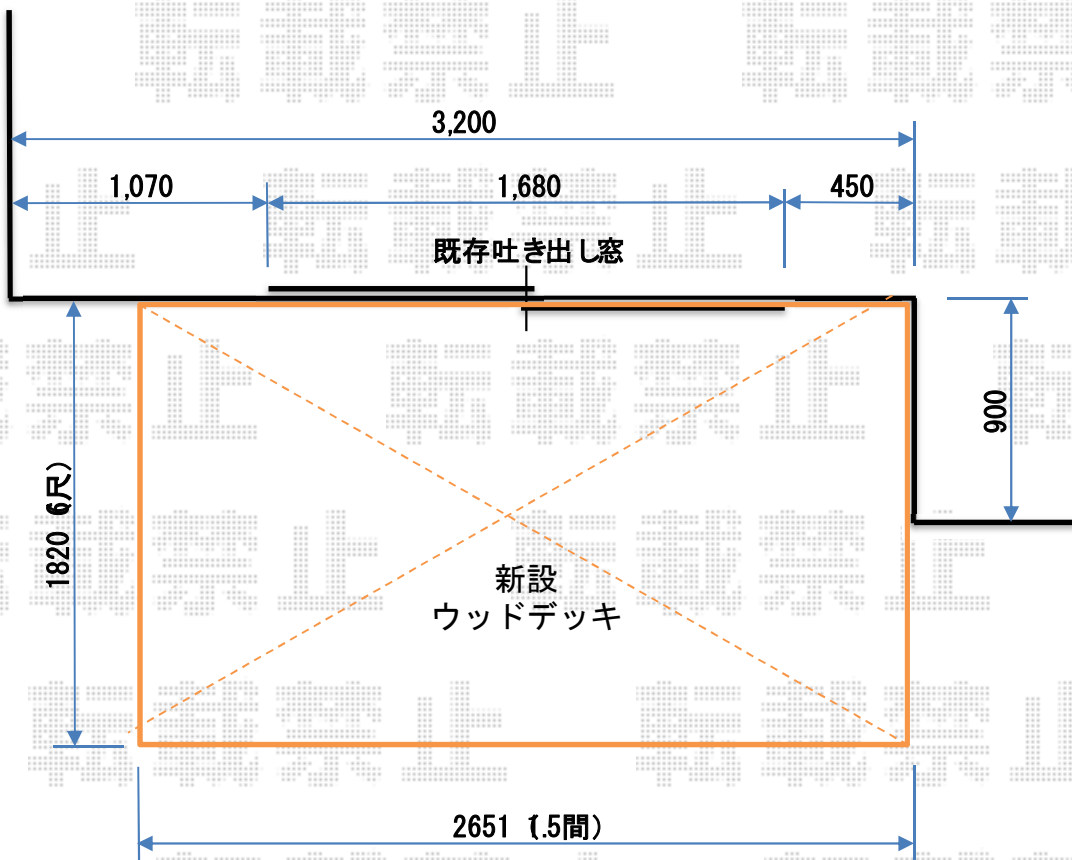

ウッドデッキ 施工概略図

YKK AP リウッドデッキ 200
間口= 1.5間(2,651mm)
出幅= 6尺(1,820mm)
色： ウォームグレイ
床板： 縦貼り
幕板： 標準幕板
束柱： Tタイプ(400~550mm) (色：プラチナステン)
追加部材： デッキ材上止め固定ねじ×1セット

2019-8-636700

担当者

木附