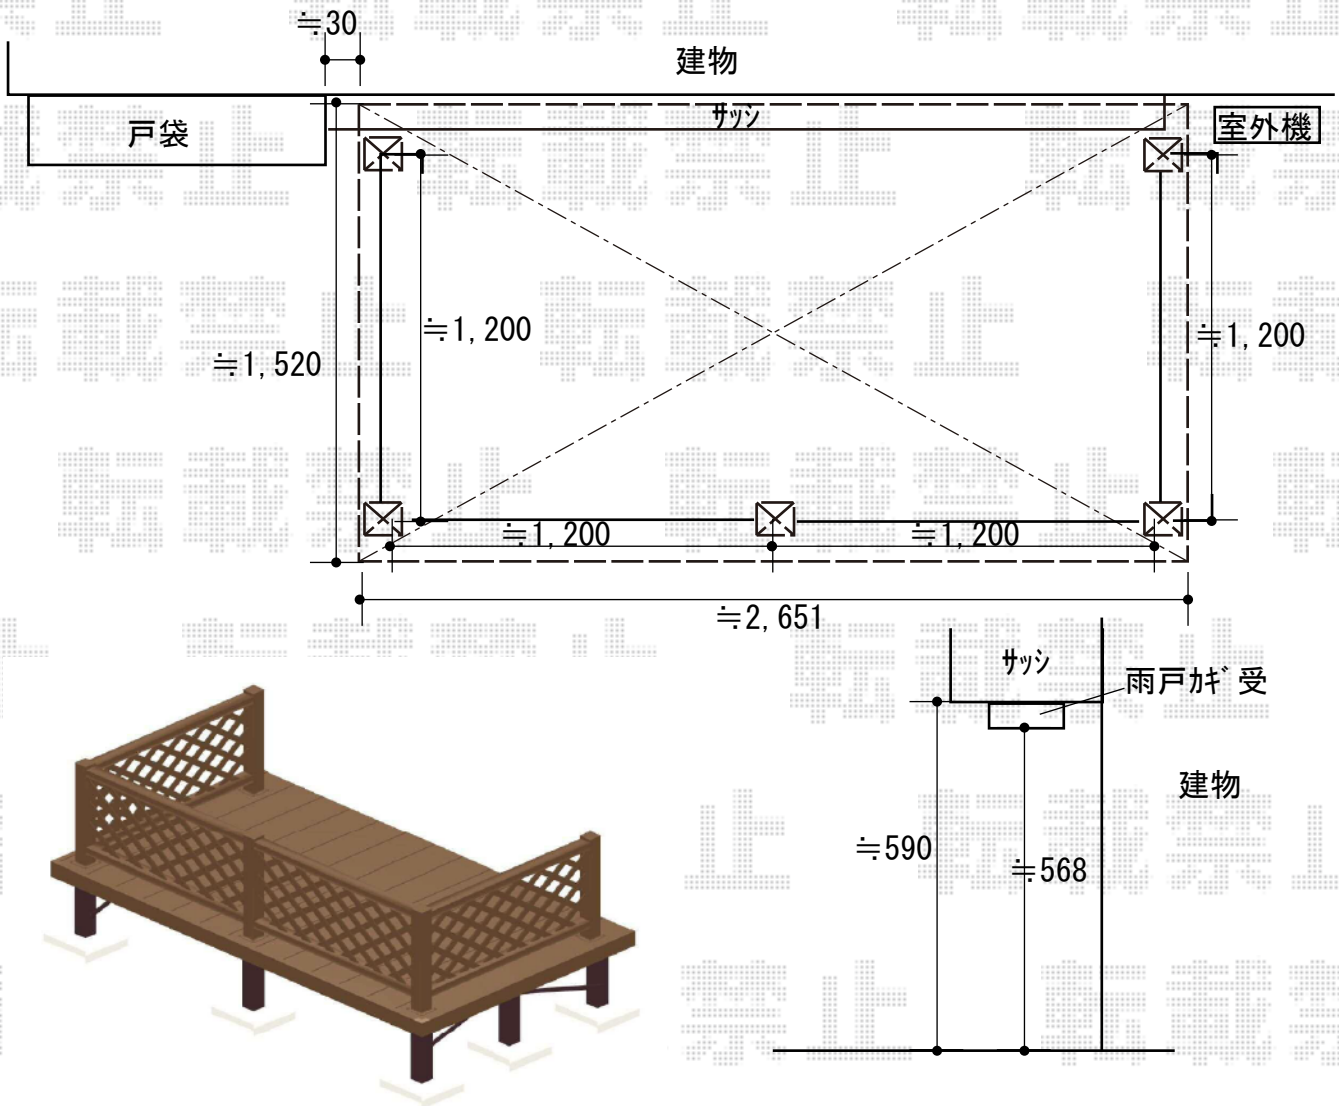

エクステリア工事 施工概略図

Value Select マージウッドデッキ

間口= 1.5間(2,651mm)

出幅= 5尺(1,520mm)

色: レッドウッド

床板: 縦貼り

束柱: Hタイプ(550~700mm) \*カームブラック

オプション: 【コの字】ラティスデッキフェンス T80×4スパン