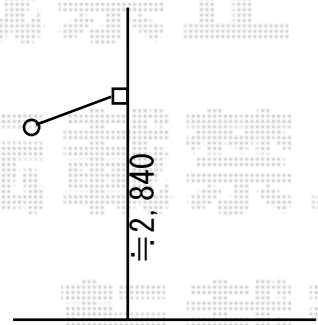

オーニング 施工概略図

LIXIL(トステム) 彩風 あやかぜ S型 電動式
間口= 関東間2.0間 (3,640mm)
出幅= 1,250mm
本体色: シヤイングレー
キャンバス色: ポリエステル (ベージュP)
駆動: 電動式/外観右駆動
スイッチ: 電動リモコン式

2019-8-636758

担当者

酒井