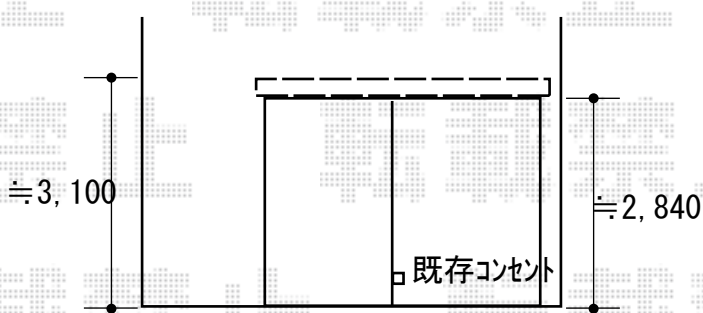

オーニング 施工概略図

LIXIL(トステム) 彩風 あやかぜ S型 電動式
間口= 関東間2.0間 (3,640mm)
出幅= 1,250mm
本体色: シヤイングレー
キャンバス色: ポリエステル (ベージュP)
駆動: 電動式/外観右駆動
スイッチ: 電動リモコン式

2019-8-636758

担当者

酒井