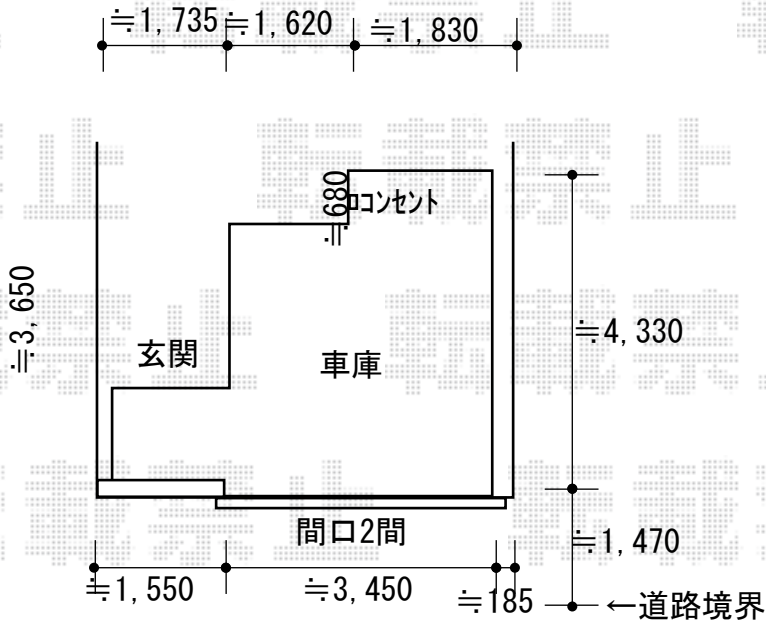

オーニング 施工概略図

LIXIL(トステム) 彩風 あやかぜ S型 電動式
間口= 関東間2.0間 (3,640mm)
出幅= 1,250mm
本体色: シヤイングレー
キャンバス色: ポリエステル (ベージュP)
駆動: 電動式/外観右駆動
スイッチ: 電動リモコン式

2019-8-636758

担当者

酒井