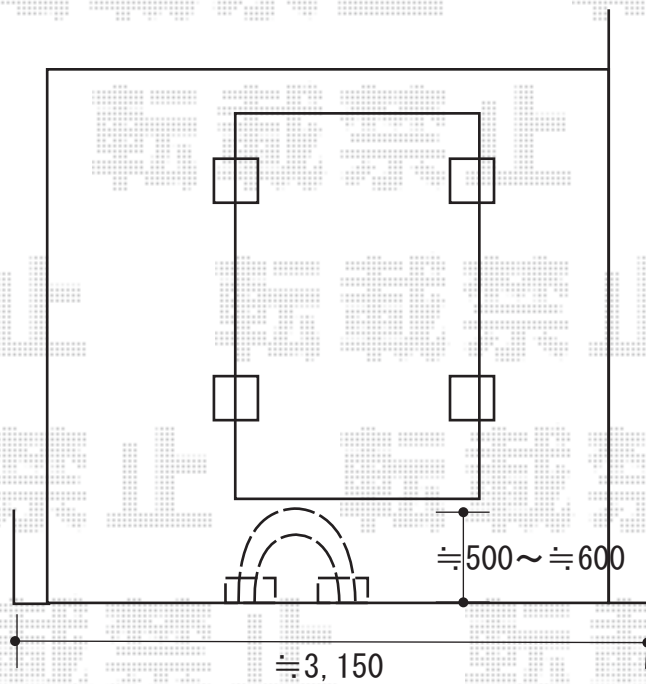

車止め 施工概略図

YKK AP 車止め1型

本体（南京錠付き）：（443か×403mm） × 1セット

色： ステンレス/ヘアライン仕上げ

2019-8-636862

担当者

三村