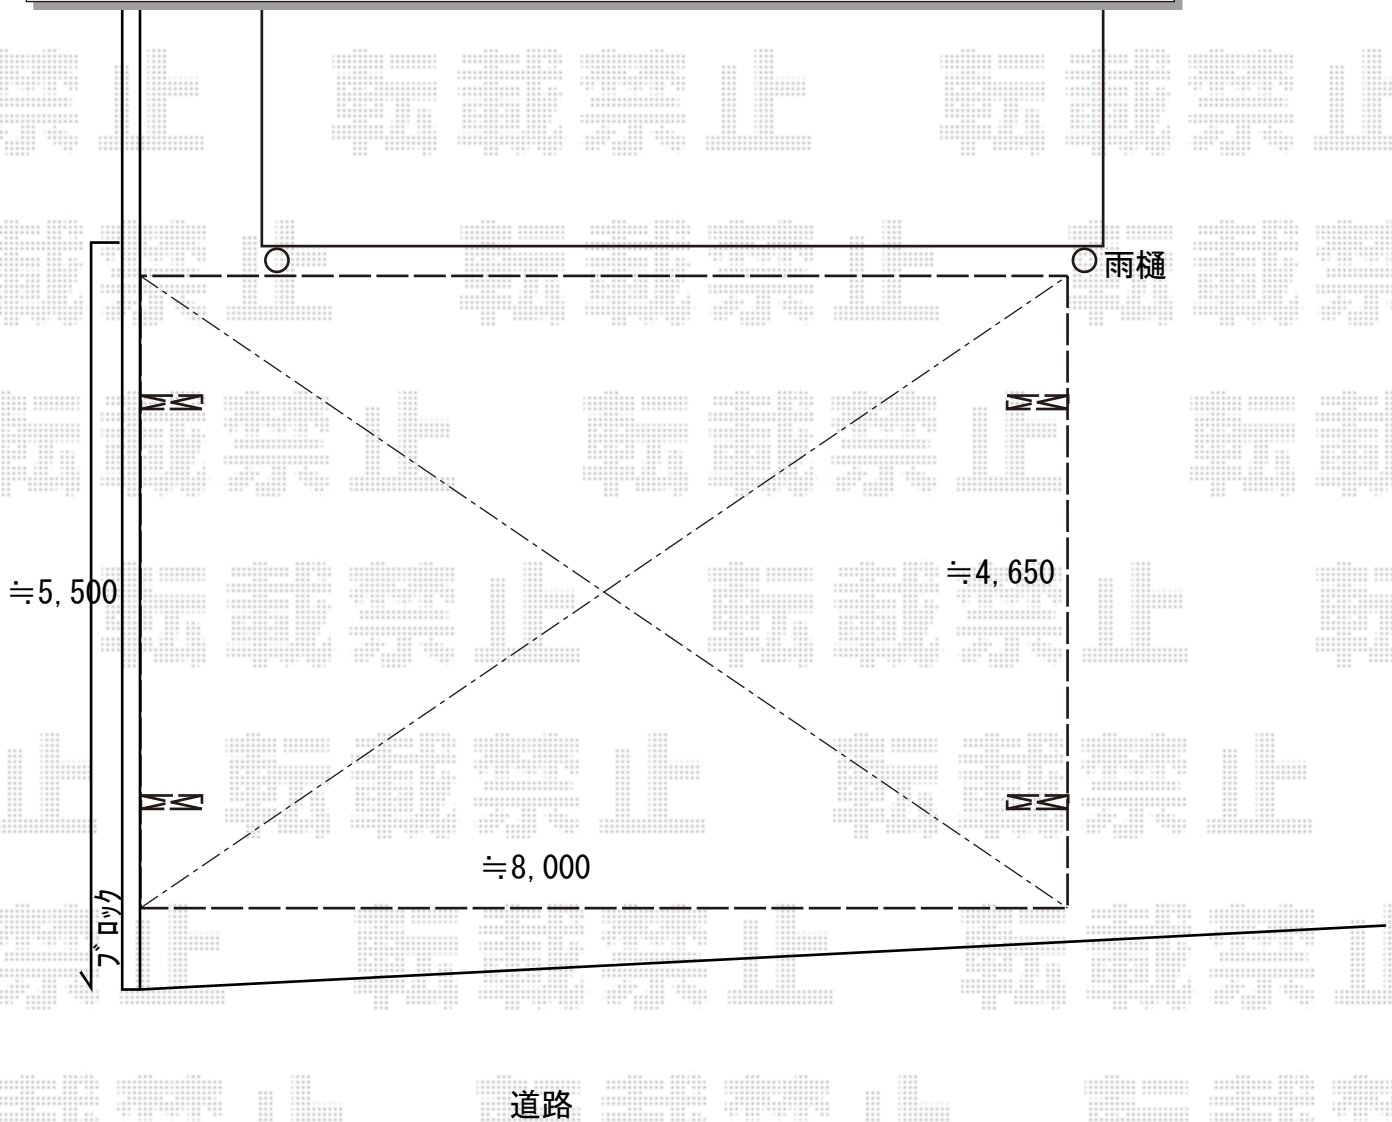

カーポート 施工概略図

YKK AP レイナトリプルポートグラン 積雪~20cm対応

幅= 8,000mm

奥行= 5,052mm

色： プラチナステン

屋根材： 熱線遮断ポリカーボネート（クリアマット）

柱仕様： ハイルフ柱仕様（有効高 約2,350mm）

YKK AP レイナトリプルポートグラン 水平式物干し カーポート柱用 標準

色： プラチナステン

数量： 2本入り×1セット

2019-8-636896

担当者 村上（公）