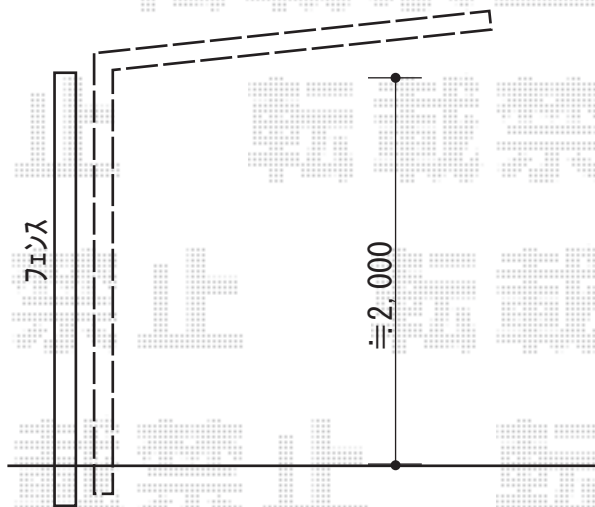

カーポート 施工概略図

YKK AP エフルージュグラン 積雪～20cm対応
幅= 2,725mm
奥行= 5,052mm
色： ピュアシルバー
屋根材： 熱線遮断ポリカーボネート(クリアマット)
柱仕様： 標準柱仕様（有効高 約2,000mm）×1本/
ハイルフ柱仕様（有効高 約2,350mm）×1本

2019-8-636907

担当者

木挽