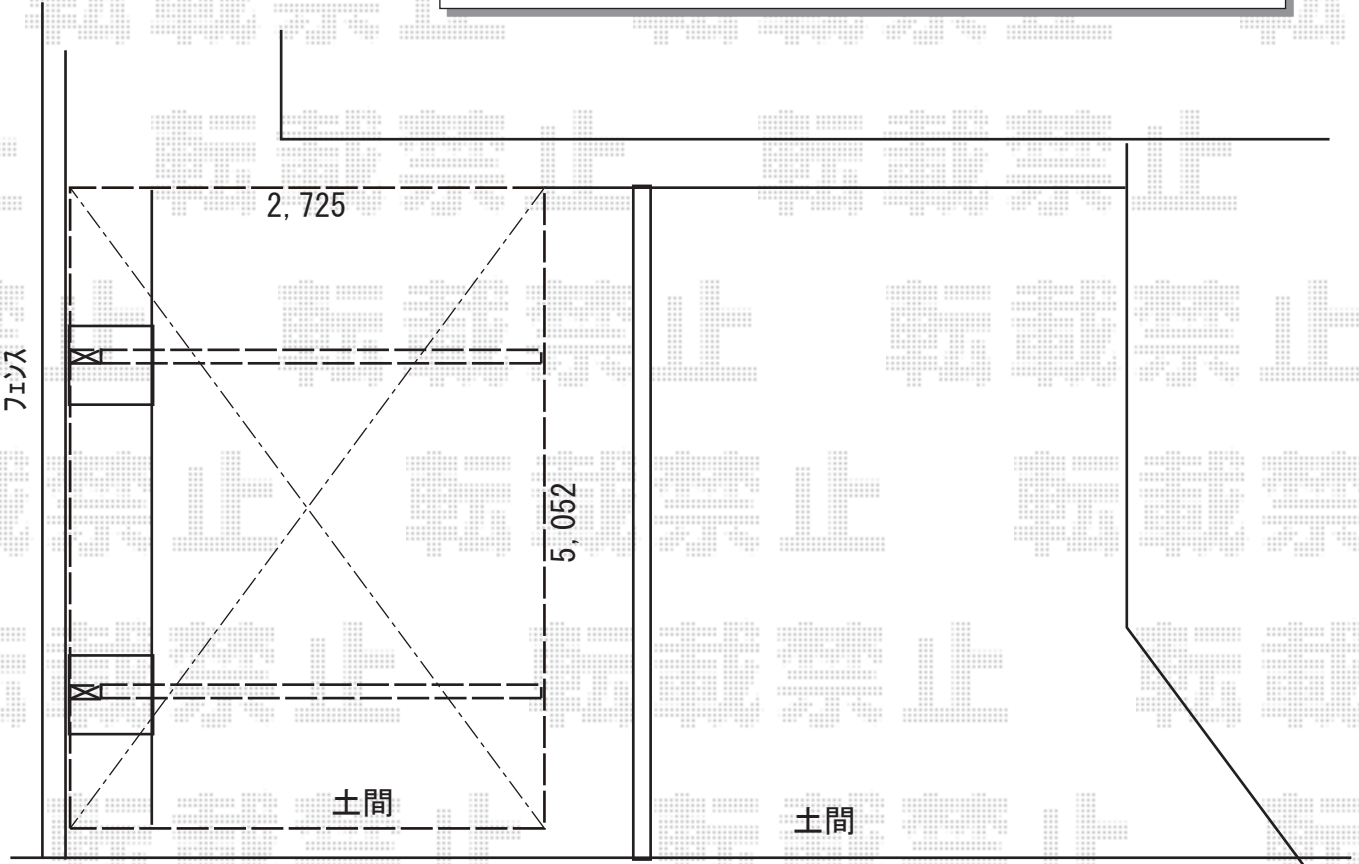

カーポート 施工概略図

YKK AP エフルージュグラン 積雪～20cm対応
幅= 2,725mm
奥行= 5,052mm
色： ピュアシルバー
屋根材： 熱線遮断ポリカーボネート(クリアマット)
柱仕様： 標準柱仕様（有効高 約2,000mm）×1本/
ハイルフ柱仕様（有効高 約2,350mm）×1本

2019-8-636907

担当者

木挽