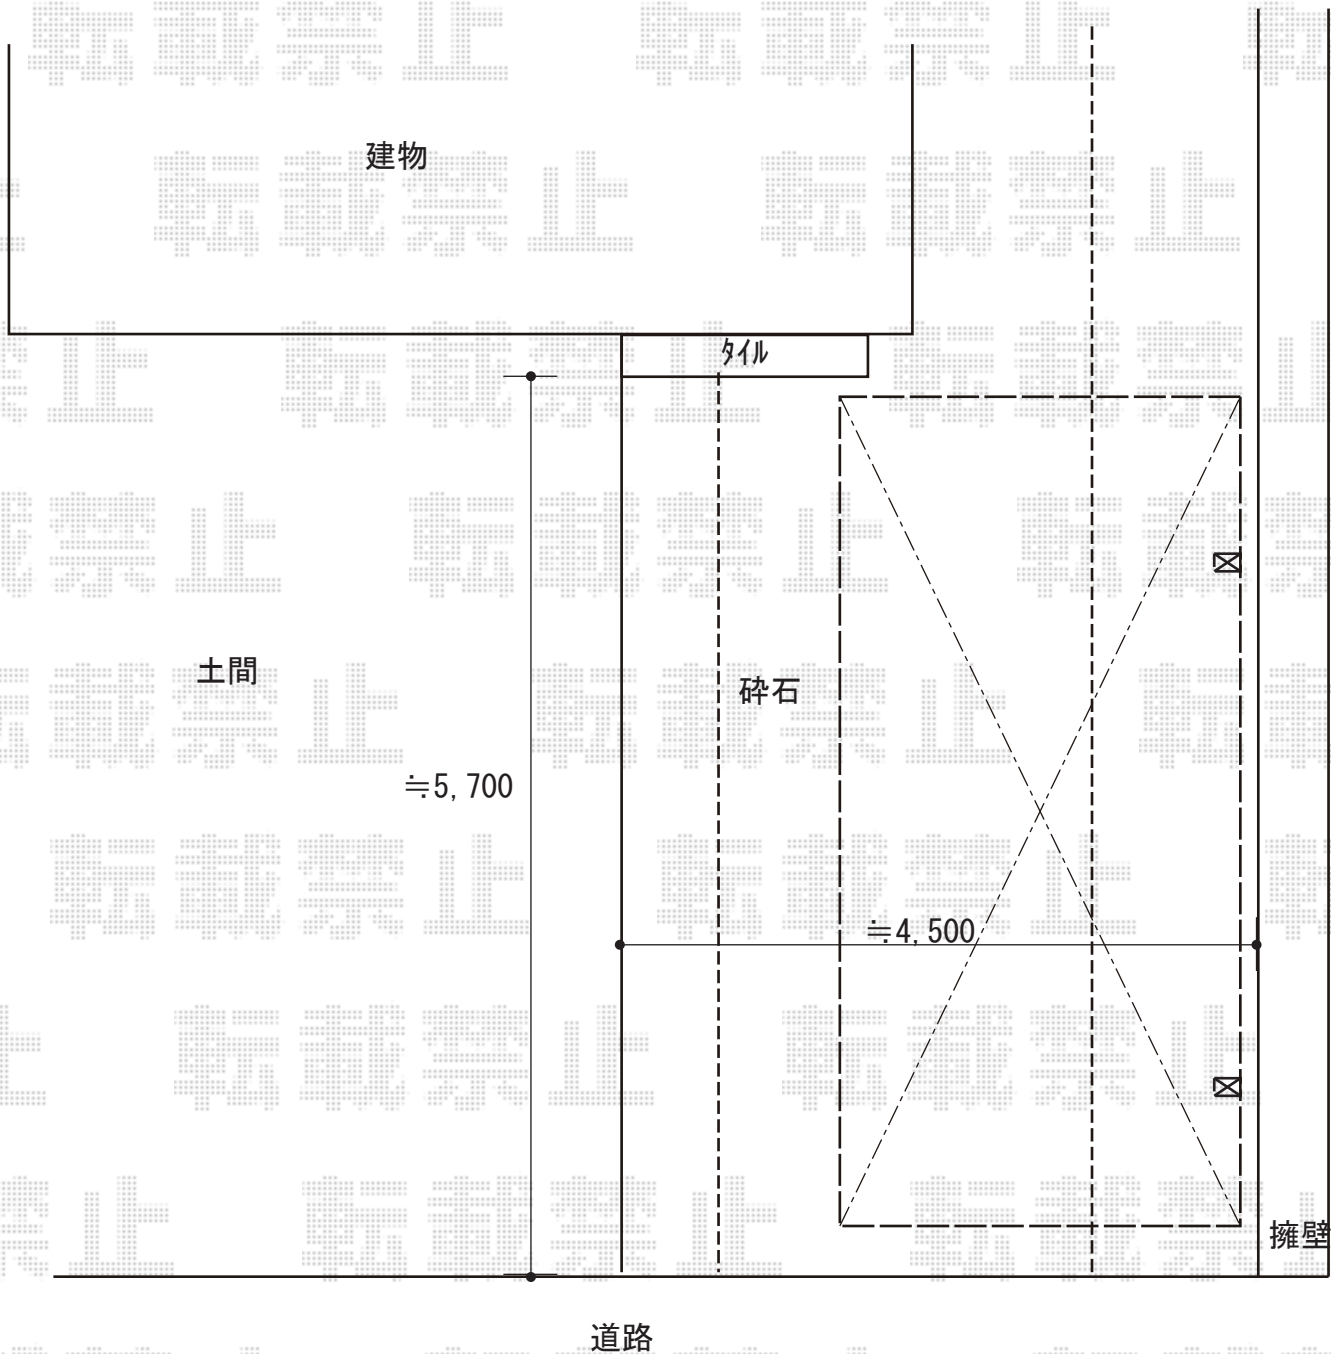

カーポート 施工概略図

Value Select プレシオサポート 積雪~20cm対応
幅= 2,700mm
奥行= 5,052mm
色： チャコールブラック
屋根材： 熱線遮断ポリカーボネート（スカイブルーマット調）
柱仕様： ハイルフ柱仕様（有効高 約2,250mm）

2019-8-636915

担当者

新西