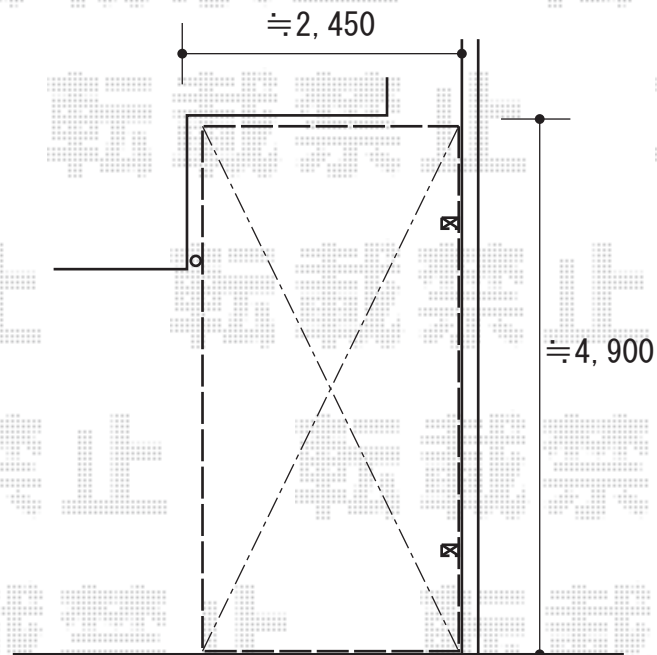

カーポート 施工概略図

YKK AP 【01】 レイナポートグラン 積雪~20cm対応
幅= 2,400mm
奥行= 5,052mm
色： ピュアシルバー
屋根材： 熱線遮断ポリカーボネート（アースブルーマット調）
柱仕様： ハイルフ柱仕様（有効高 約2,350mm）

2019-8-636919

担当者

村上