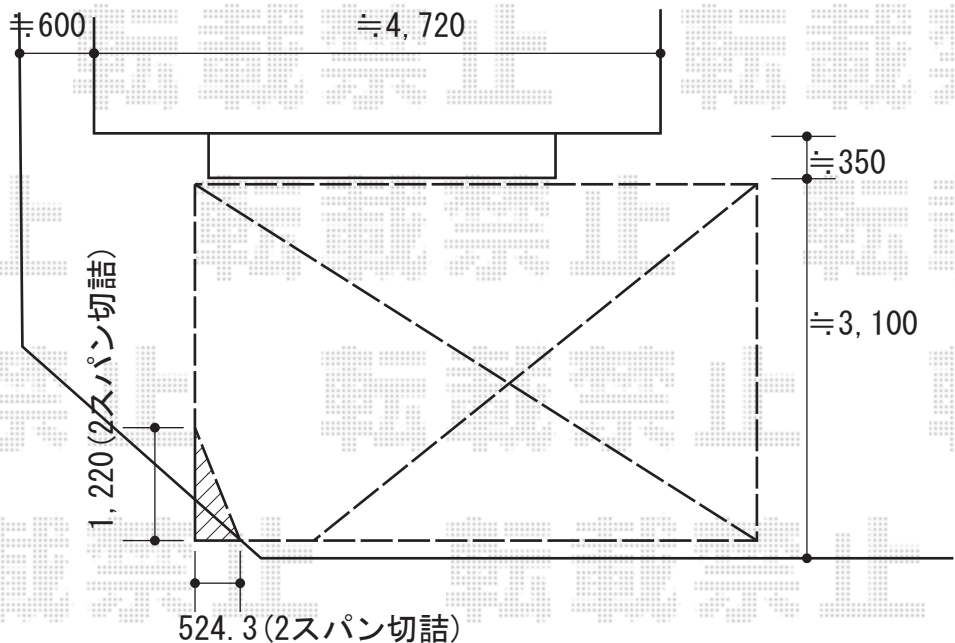

カーポート 施工概略図

YKK AP 【02】 エフルージュグラン 積雪～20cm対応
幅= 3,027mm 奥行= 5,052mm
色： ピュアシルバー
屋根材： 熱線遮断ポリカーボネート（アースブルーマット調）
柱仕様： ハイルーフ柱仕様（有効高 約2,350mm）

YKK AP エフルージュグラン 変形敷地対応セット
部分斜め切詰用側枠： × 1セット
母屋補強材： × 2セット
色： ピュアシルバー

※納まりはイメージです

2019-8-636919

担当者

村上