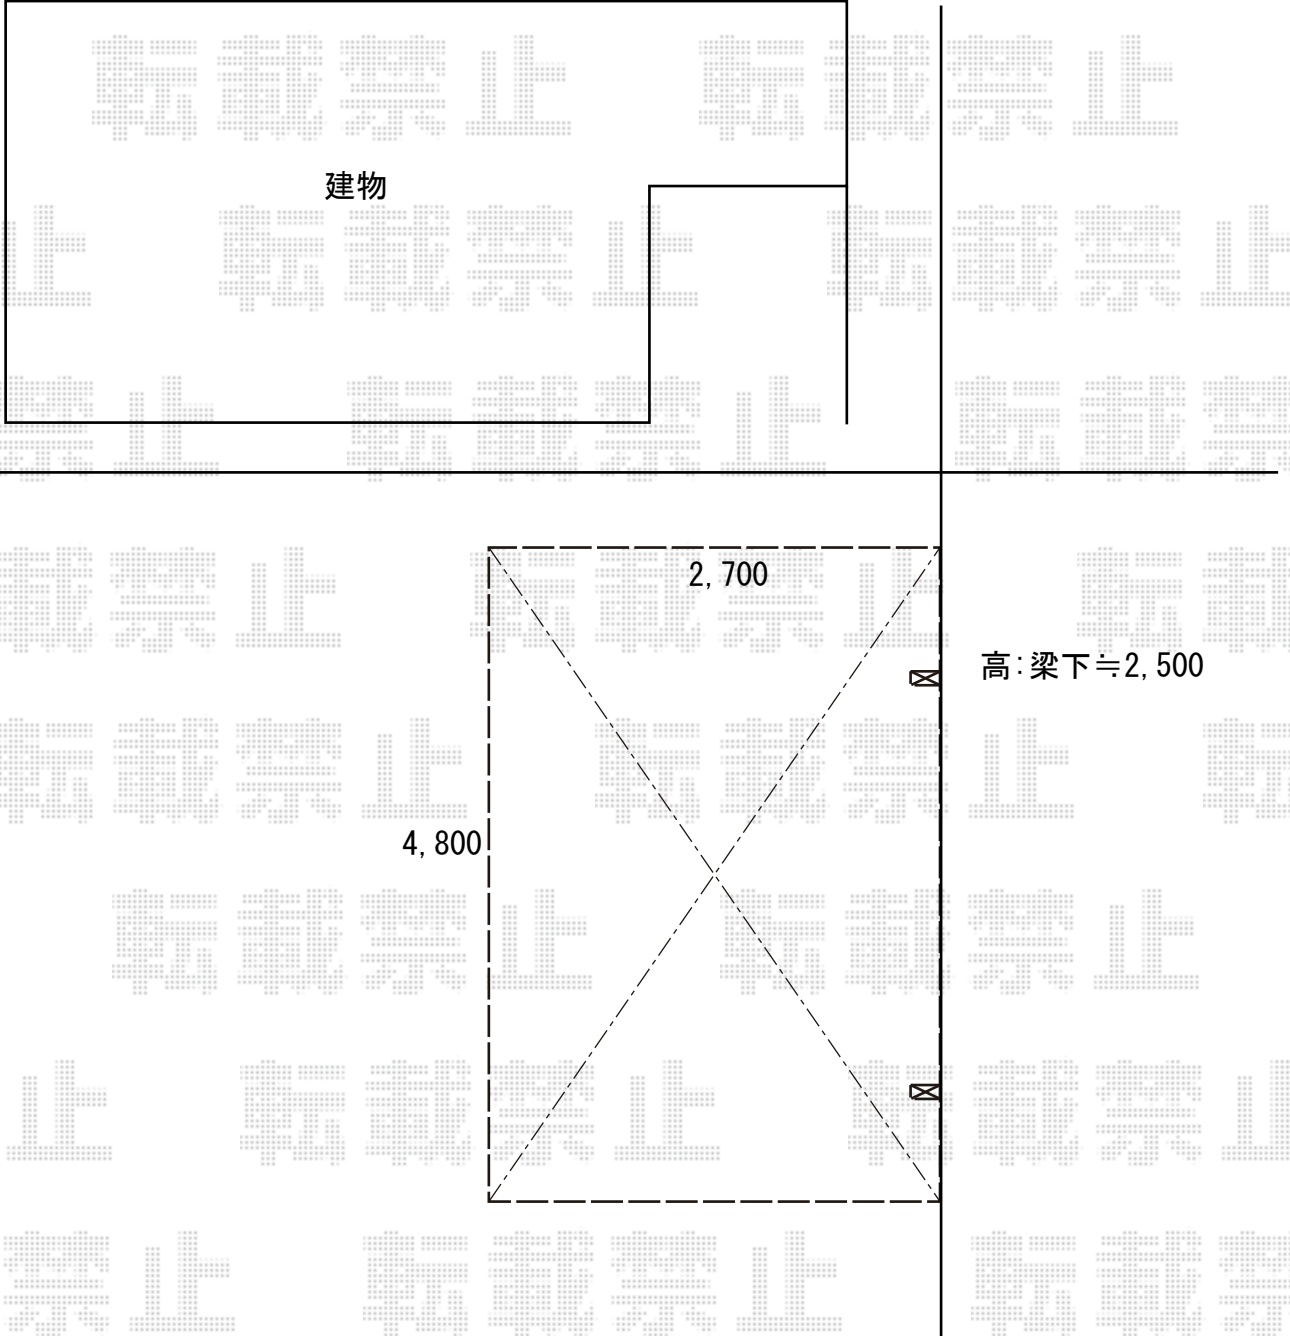

カーポート 施工概略図

LIXIL ネスカR (ラウンドスタイル) 積雪~20cm対応
幅= 2,701mm
奥行= 4,980mm
色: シャイングレー
屋根材: ポリカーボネート (クリアマット・すりガラス調)
柱仕様: ロング柱25仕様 (有効高 約2,500mm)

LIXIL ネスカR 着脱式サポート柱 ロング柱 (H25) 用
色: シャイングレー
数量: 2本入り×1セット

LIXIL ネスカR 屋根材ホルダー 50型用
色: シャイングレー
数量: 2セット分