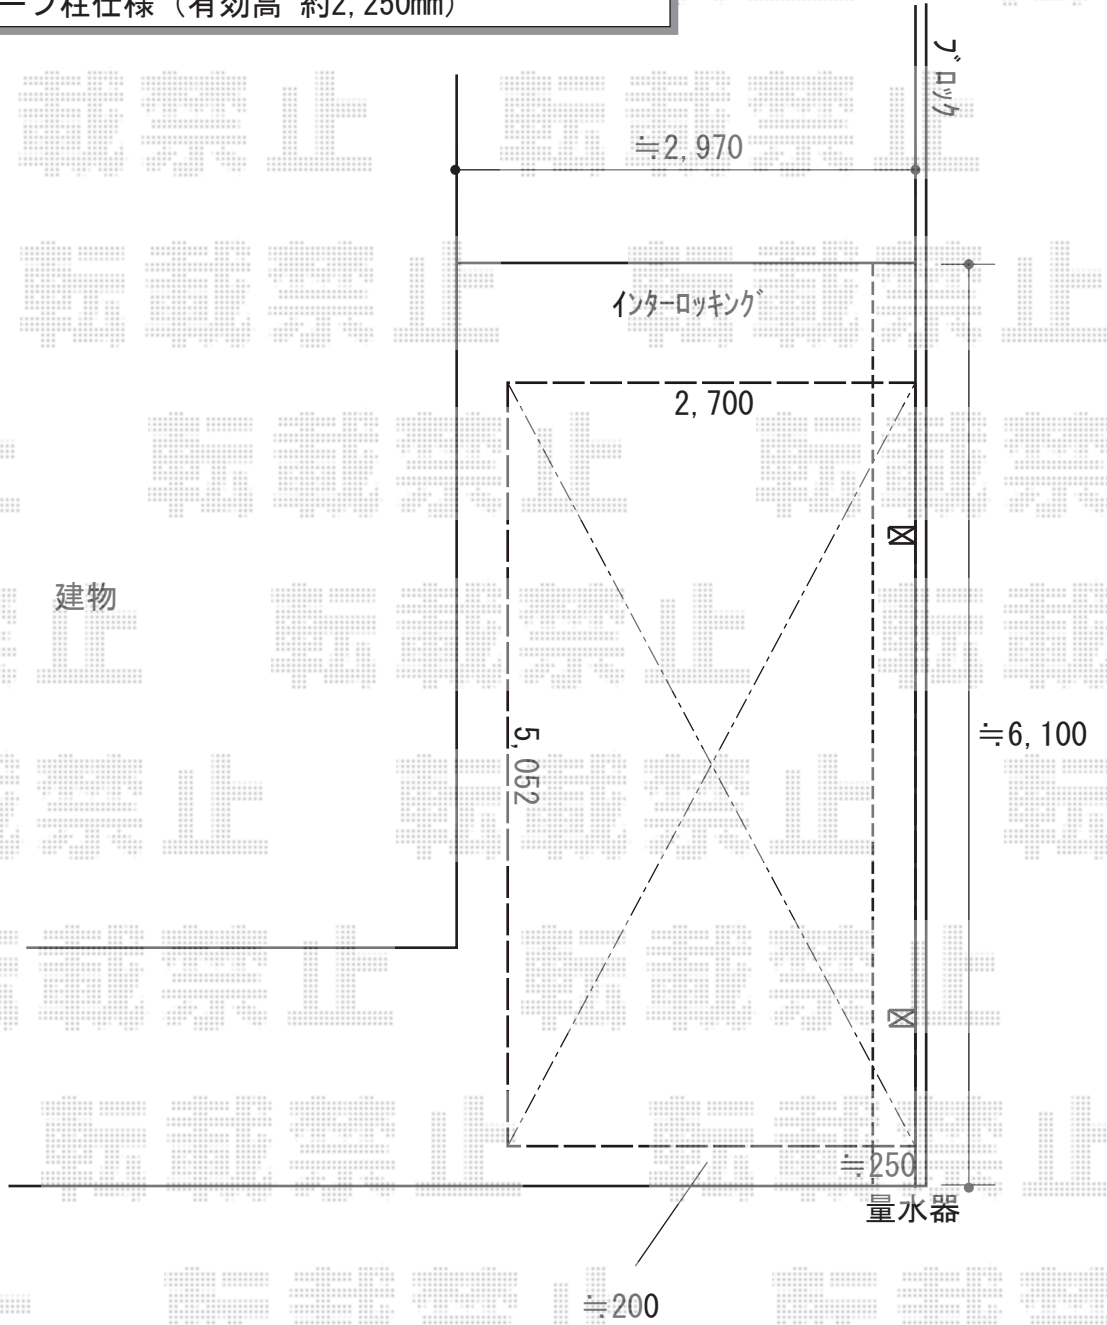

カーポート 施工概略図

Value Select プレシオスポーツ 積雪～20cm対応  
幅= 2,700mm  
奥行= 5,052mm  
色： チャコールブラック  
屋根材： 熱線遮断ポリカーボネート（スカイブルーマット調）  
柱仕様： ハイルフ柱仕様（有効高 約2,250mm）

2019-8-637004

担当者

伊野