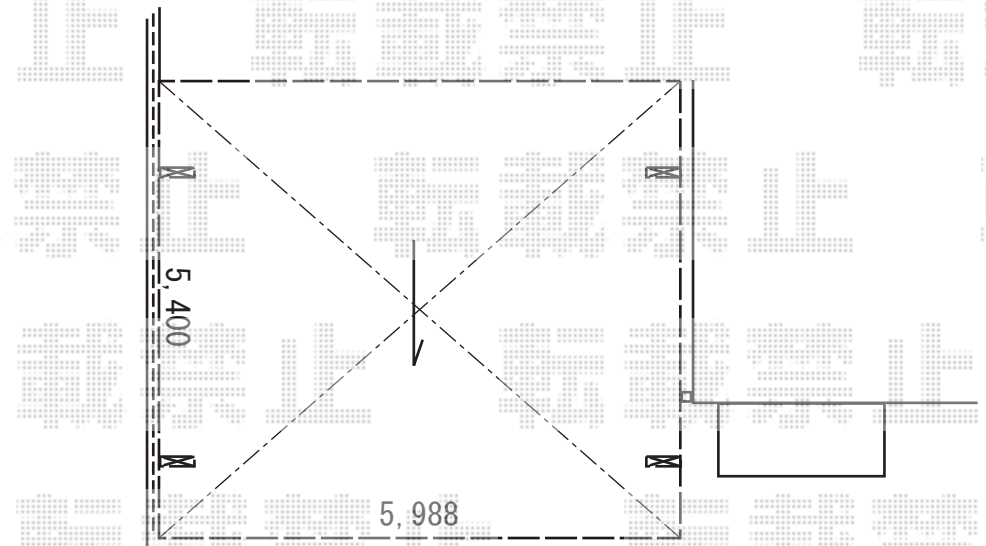

カーポート 施工概略図

YKK AP エフルージュ ツイン 積雪～20cm対応
幅= 5,988mm
奥行= 5,400mm
色： カームブラック
屋根材： 熱線遮断ポリカーボネート(クリアマット)
柱仕様： ハイルーフ柱仕様(有効高 約2,350mm)

2019-8-637070

担当者

新西