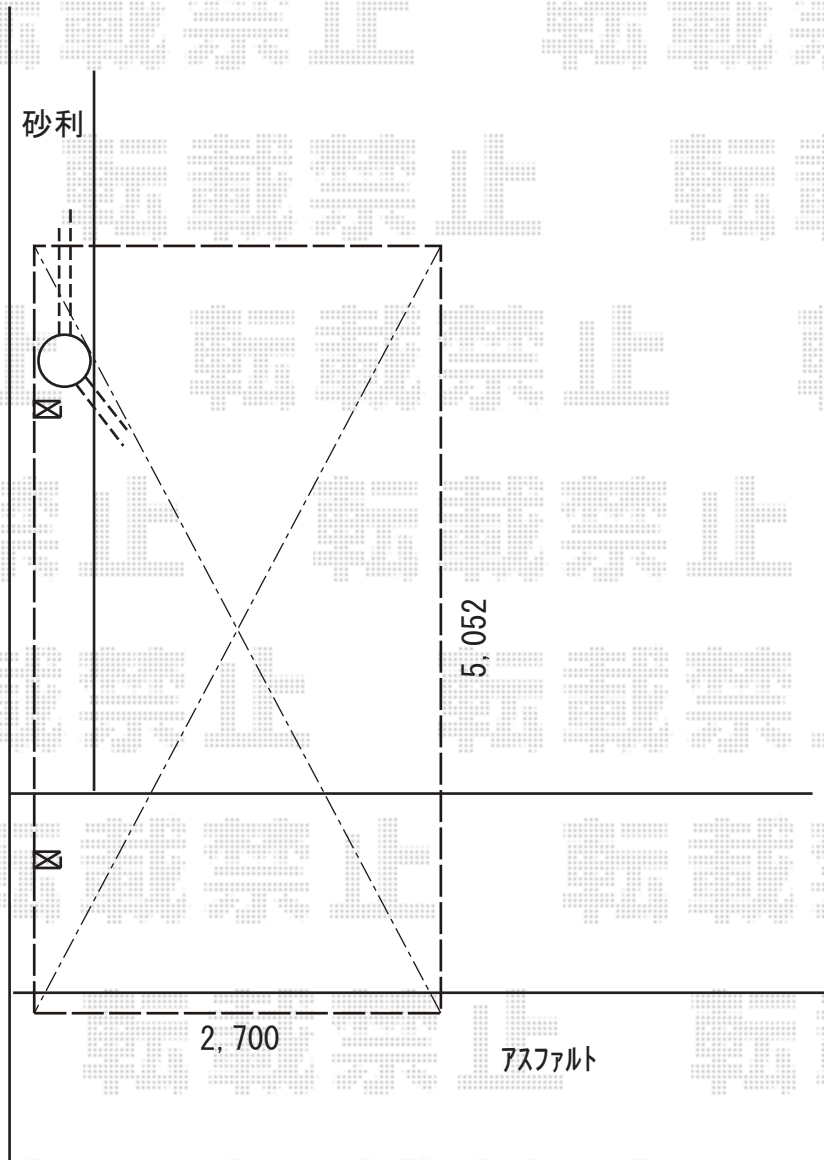

カーポート 施工概略図

YKK AP レイナポートグラン 積雪～20cm対応
幅= 2,700mm
奥行= 5,052mm
色： ピュアシルバー
屋根材： 熱線遮断ポリカーボネート（クリアマット）
柱仕様： ハイルフ柱仕様（有効高 約2,350mm）

2019-8-637086

担当者

新西