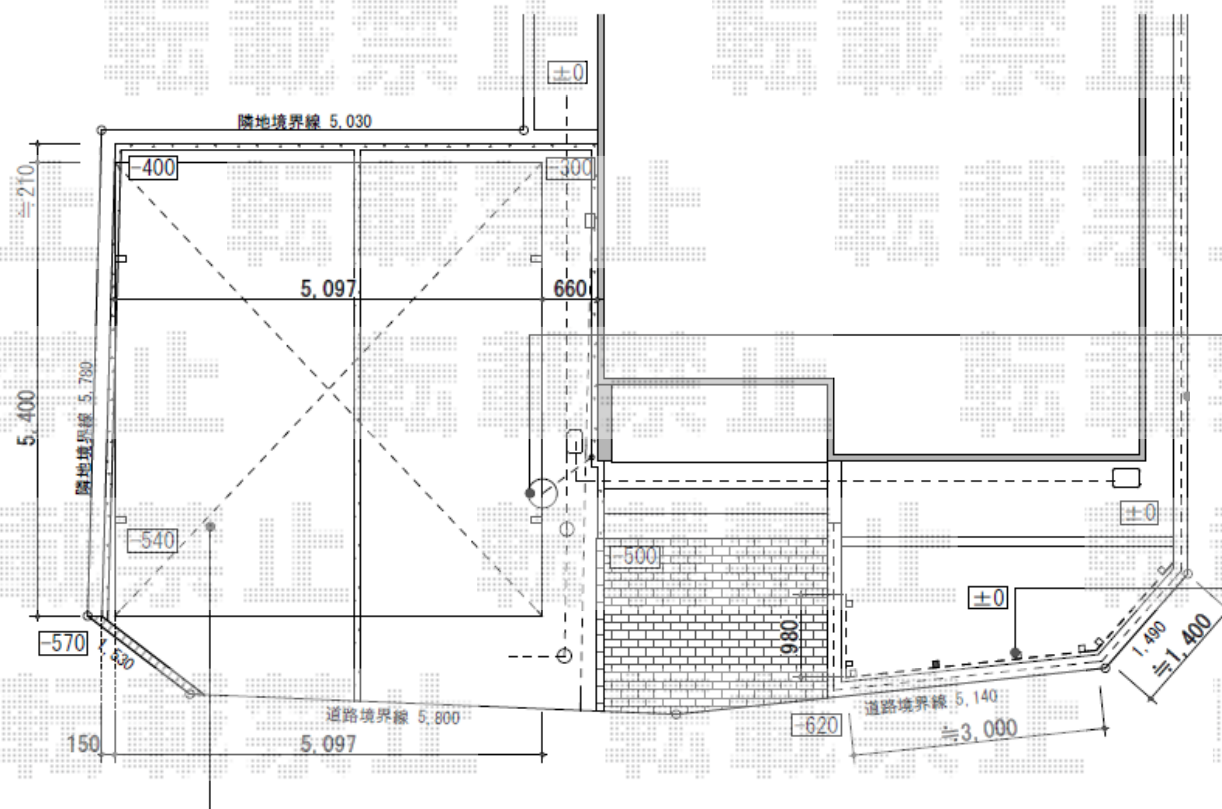

カーポート 施工概略図

YKK AP レイナツインポートグラン 積雪～20cm対応  
 幅= 5,097mm  
 奥行= 5,400mm  
 色： プラチナステン  
 屋根材： ポリカーボネート（アースブルー）  
 柱仕様： ハイルフ柱仕様（有効高 約2,350mm）

YKK/レイナツインポートグラン・54-51・ハイルフ柱H24  
 プラチナステン、ホリカ（アースブルー）  
 ※既存土間ハツリ&残材処分あり