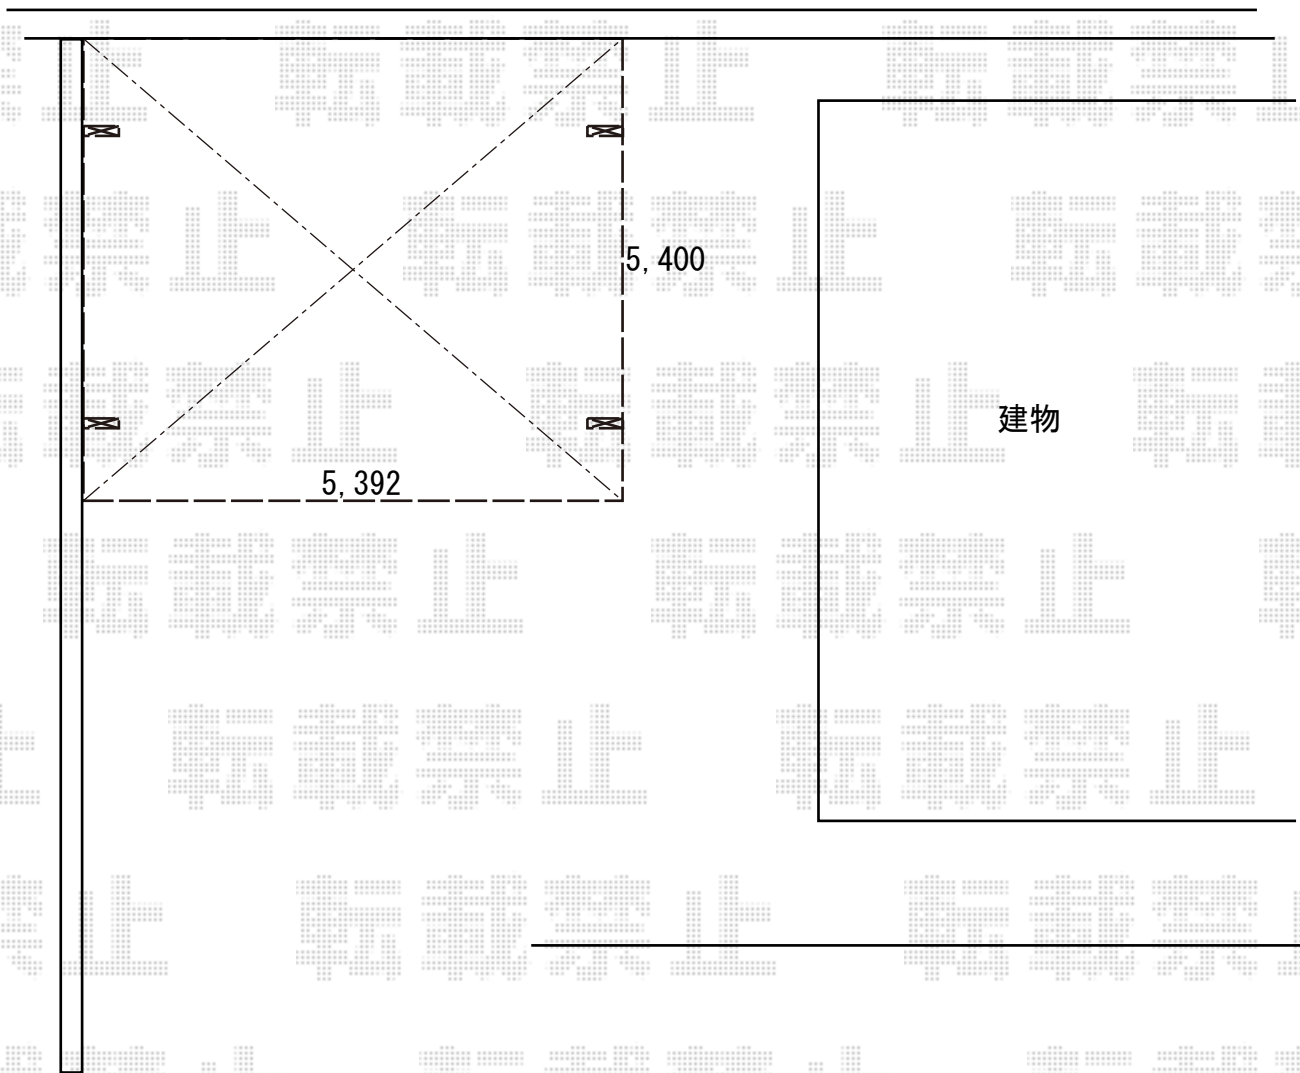

カーポート 施工概略図

YKK AP レイナツインポートグラン 積雪~20cm対応  
幅= 5,392mm  
奥行= 5,400mm  
色: カームブラック  
屋根材: 熱線遮断ポリカーボネート (アースブルーマット調)  
柱仕様: 標準柱仕様 (有効高 約2,000mm)

2019-8-637207

担当者 村上 (公)