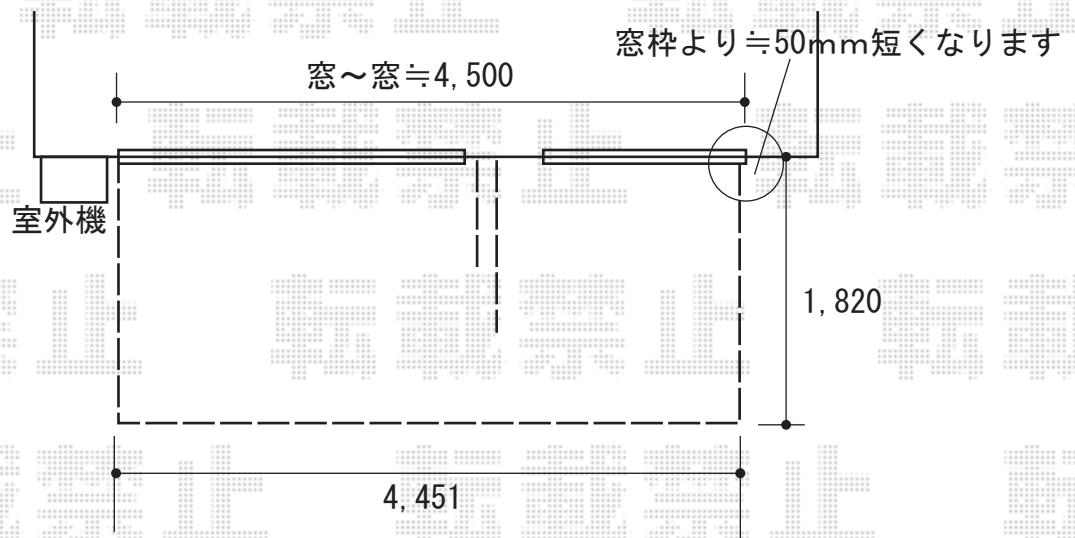

# ウッドデッキ 施工概略図

YKK AP リウッドデッキ 200

間口= 2.5間(4,451mm) 出幅= 6尺(1,820mm) 【未定】色 : 【未定】

床板 : 縦貼り 幕板 : 標準幕板

【未定】束柱 : Tタイプ(400~550mm) (色 : 【未定】)

YKK AP 独立式リウッドステップ2型×1セット

【未定】色 : 【未定】/束柱色 : 【未定】

※ステップ設置位置はご指示下さい