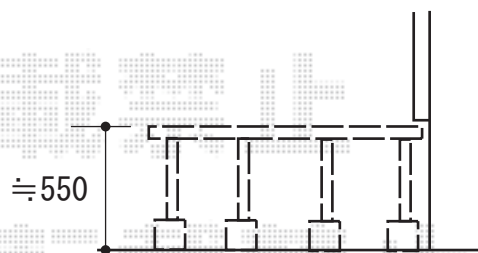

# ウッドデッキ 施工概略図

YKK AP リウッドデッキ 200

間口= 2.5間(4,451mm) 出幅= 6尺(1,820mm) 【未定】色 : 【未定】

床板 : 縦貼り 幕板 : 標準幕板

【未定】束柱 : Tタイプ(400~550mm) (色 : 【未定】)

YKK AP 独立式リウッドステップ2型×1セット

【未定】色 : 【未定】/束柱色 : 【未定】

※ステップ設置位置はご指示下さい