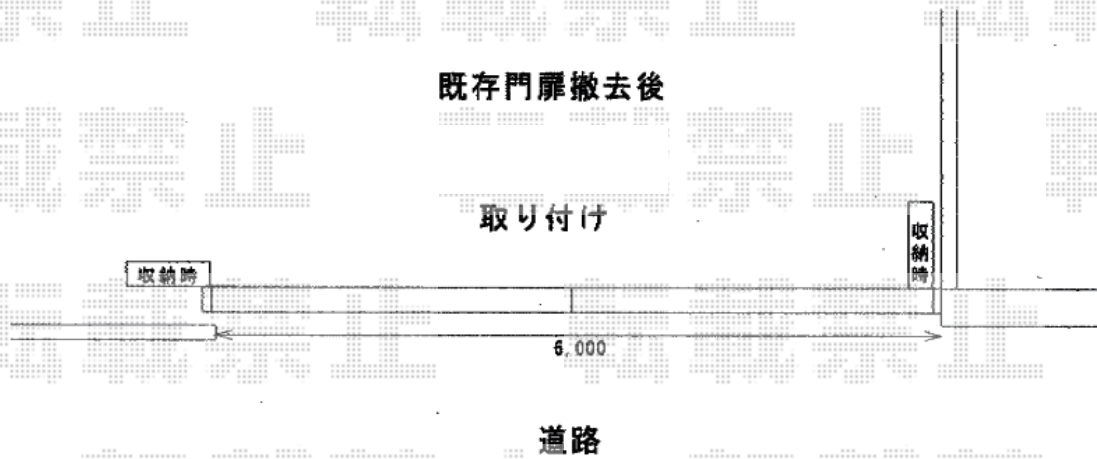

カーゲート 施工概略図

YKK AP レイオス3型(ペットガード) ノンレール 両開き*30-30W
開口幅= 5,814mm
全幅= 5,914mm
たたみ幅= 641+641mm
高さ= 柱:1,170 mm 扉:1150mm
色: カームブラック
キャスター数: 2+2箇所
落棒数: 2+2本

2019-8-637250

担当者

山崎