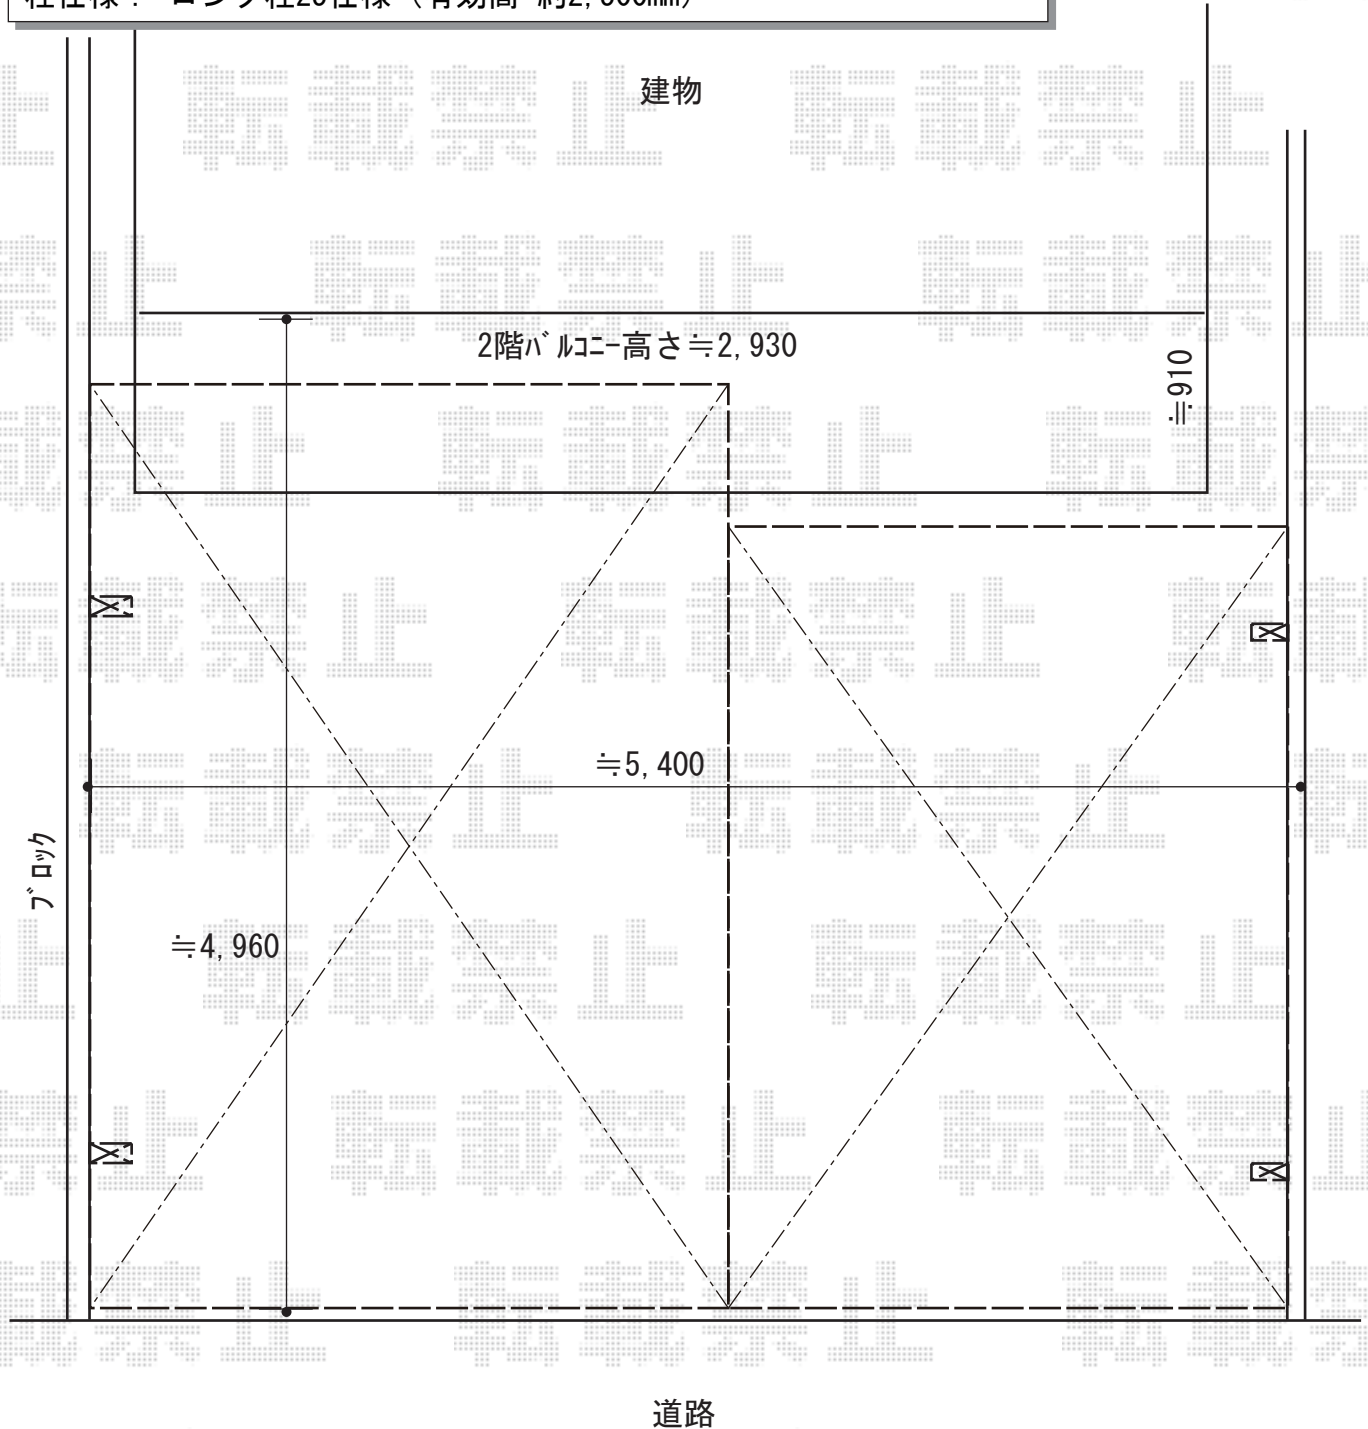

カーポート 施工概略図

LIXIL ネスカR (ラウンドスタイル) M合掌 積雪~20cm対応
幅= 5,416mm (27+27)
奥行= 4,980mm
色 : ナチュラルシルバー
屋根材 : 熱線吸収ポリカーボネート (クリアマットS・すりガラス調)
柱仕様 : ロング柱25仕様 (有効高 約2,500mm)

2019-8-637270

担当者

木挽