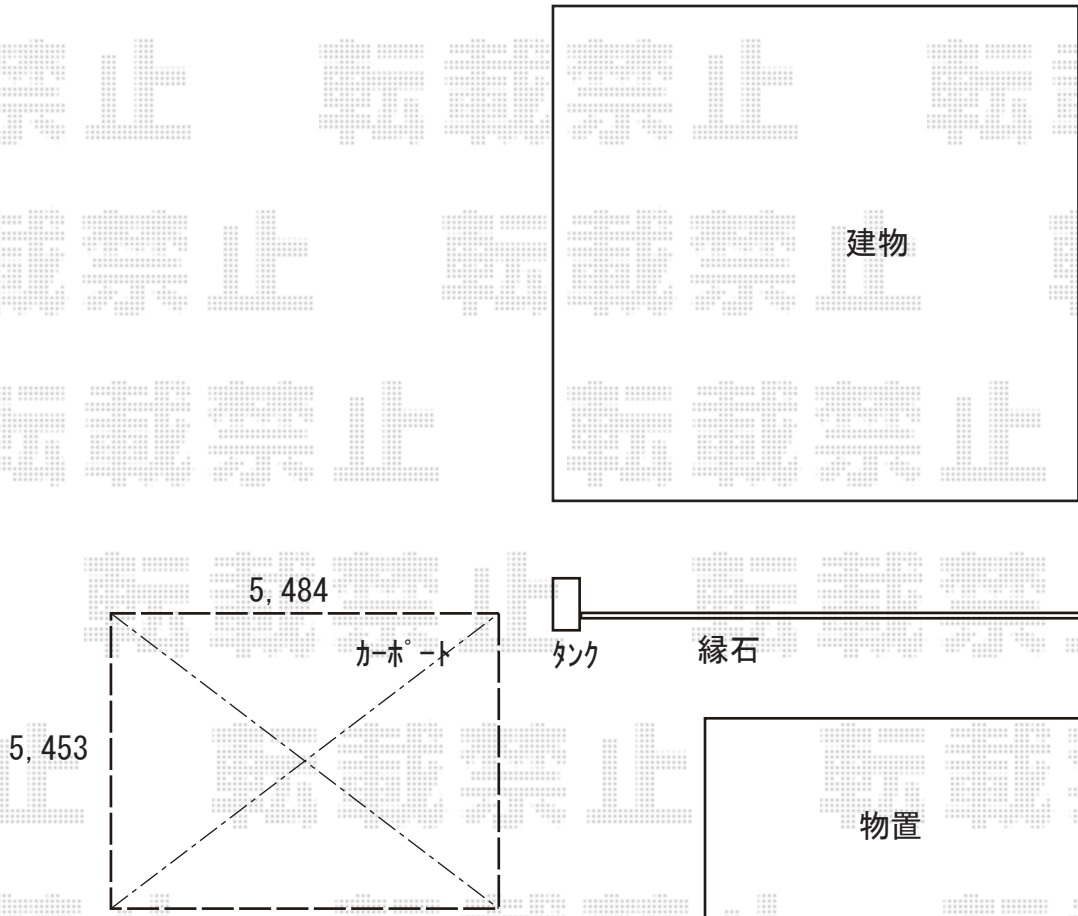

カーポート 施工概略図

LIXIL(トステム) テリオスポートIII 3000 2台用 角柱4本柱 積雪~100cm対応
幅= 5,484mm
奥行= 5,453mm
色: オータムブラウン
屋根材: スチール折板(ペフ無/t 0.8mm) × 9枚 ※価格別途
柱仕様: 標準柱仕様(有効高 約2,300mm)
横材: あり

2019-8-637297

担当者

伊野