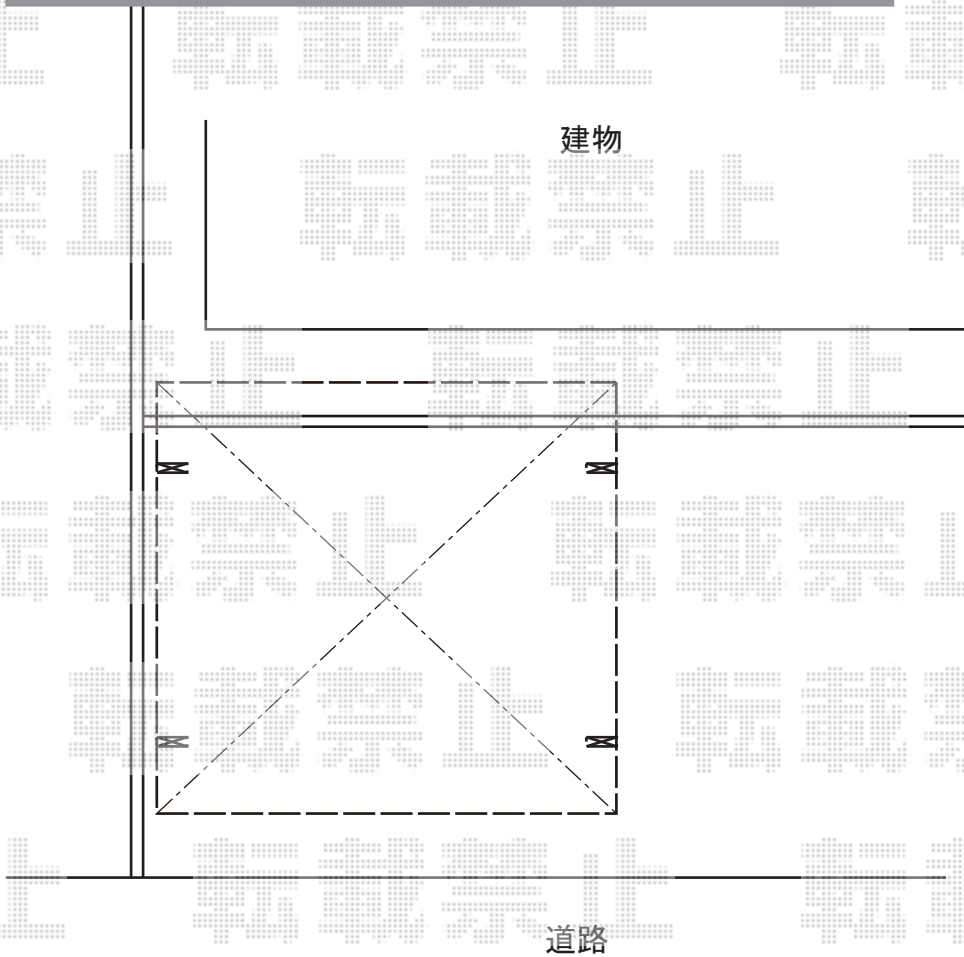

カーポート 施工概略図

YKK AP レオンポートneo 2台用 角柱4本柱 積雪~50cm対応
幅= 5,511mm
奥行= 5,456mm
色： カームブラック
屋根材： スチール折板（ペフ無）*別途算出
柱仕様： 標準柱仕様（有効高 約2,350mm）
横材： 無し

2019-8-637342

担当者

伊野