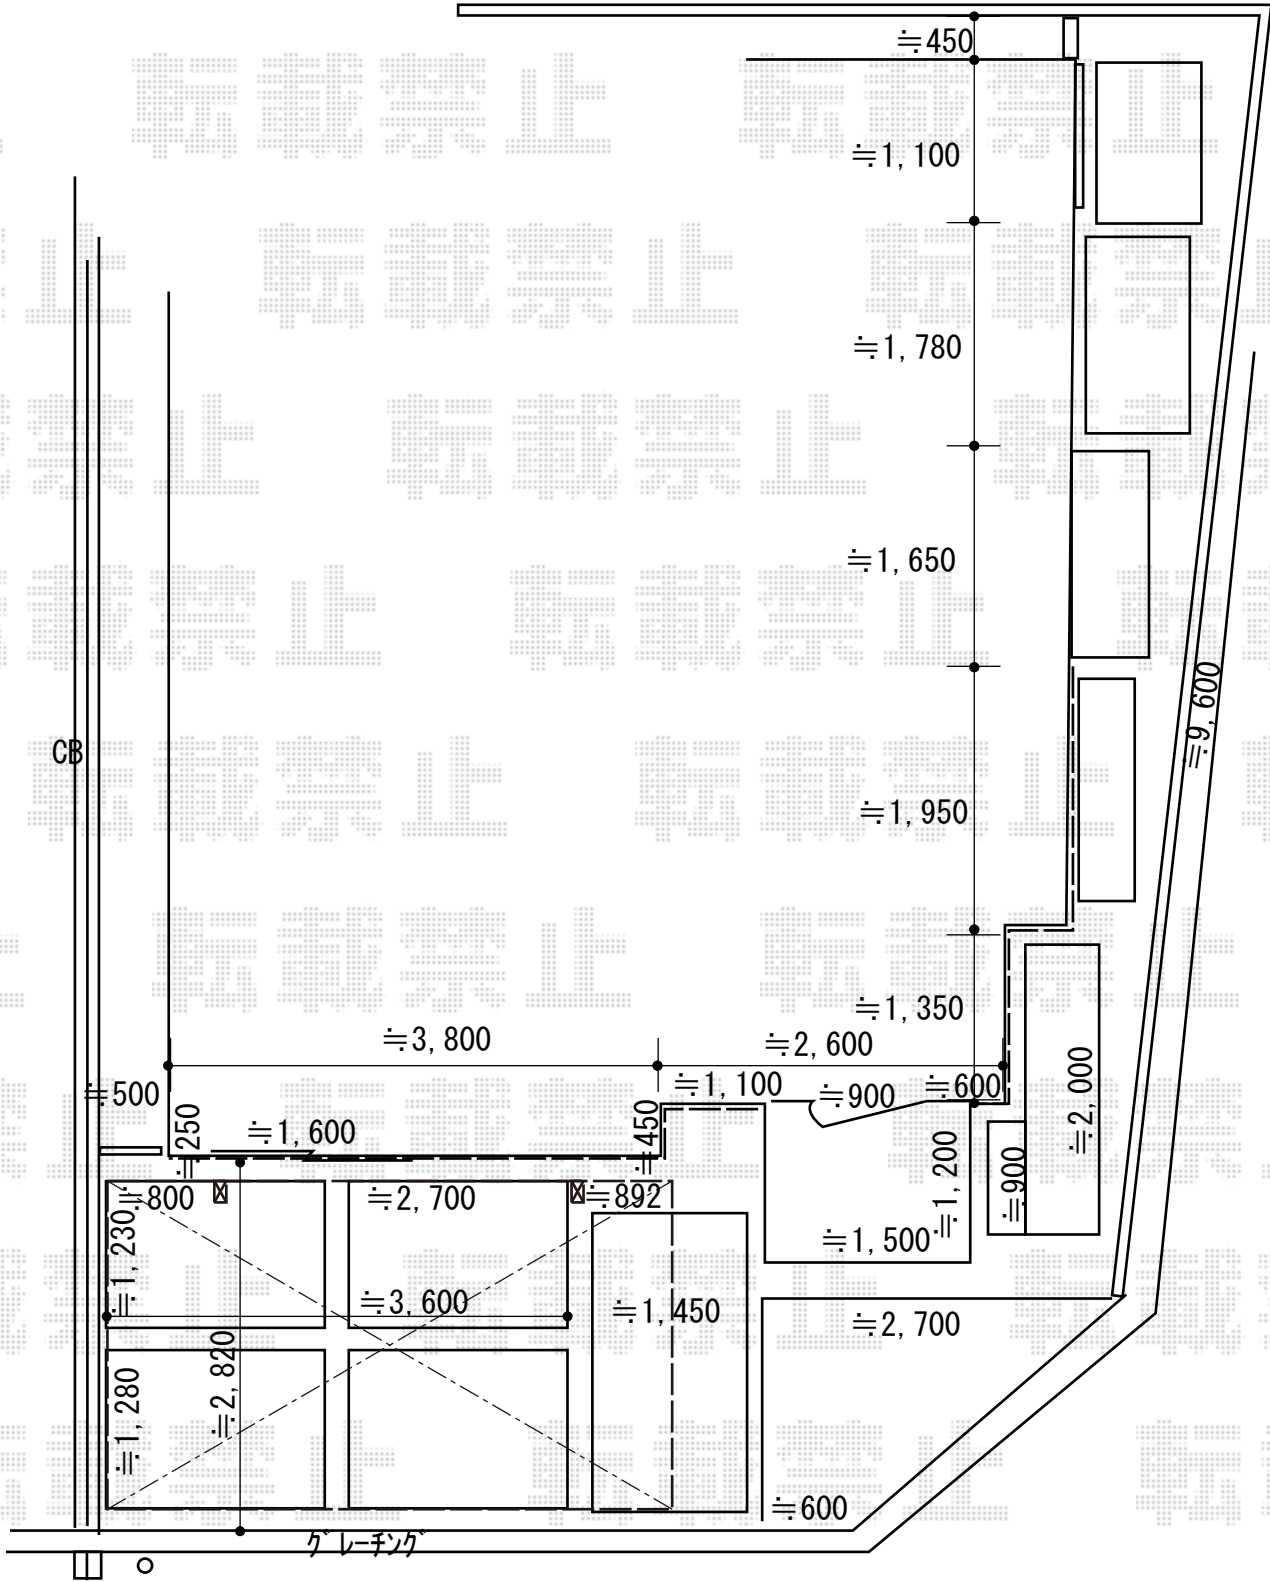

カーポート 施工概略図

三協アルミ ニューマイリッシュ 逆勾配 前下がり 積雪~20cm対応  
 幅= 2,537mm  
 奥行= 4,356mm  
 色： サンシルバー  
 屋根材： 熱線遮断ポリカーボネート（かすみ調）  
 柱仕様： H25（有効高 約2,500mm）

2019-8-637354

担当者

村上（公）