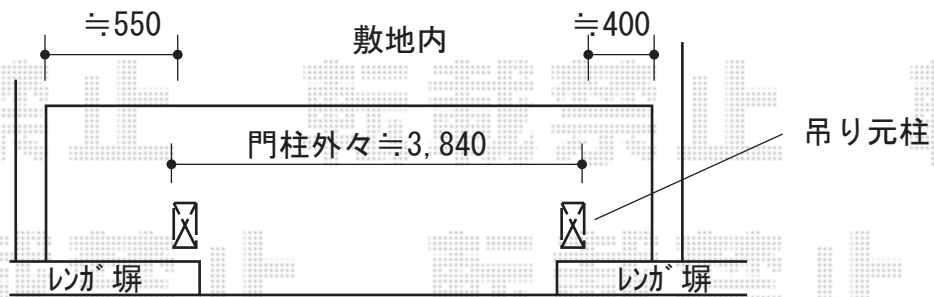

カーゲート 施工概略図

Value Select トリップゲート RB型 ノンレール 片開き 38S
開口幅= 3,753mm
全幅= 3,853mm
たたみ幅= 426.5mm
高さ= 1,200mm
色： ホワイト
キャスター数： 3箇所
落棒数： 2本

※180度回転収納不可となります

敷地外

2019-8-637378

担当者

山崎