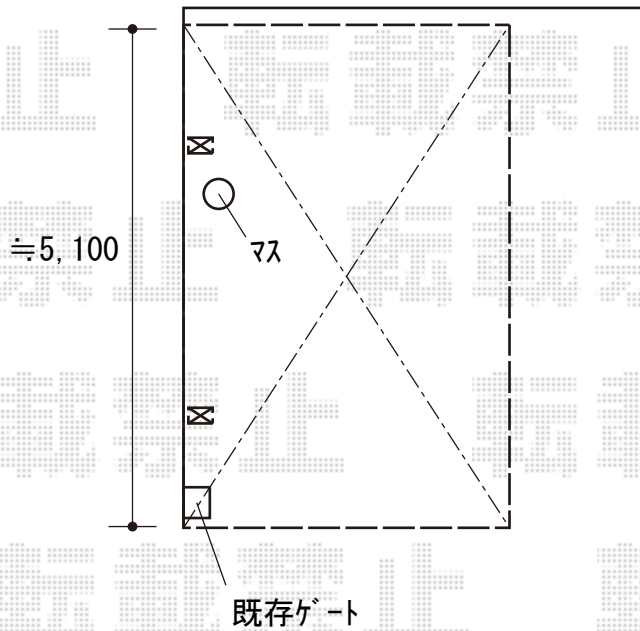

# カーポート 施工概略図

LIXIL フーゴR (ラウンドスタイル) 積雪~20cm対応

幅= 2,701mm

奥行= 4,980mm

色: シャイングレー

屋根材: 熱線吸収ポリカーボネート (ブルーマットS・すりガラス調)

柱仕様: 標準柱仕様 (有効高 約2,200mm)

2019-8-637410