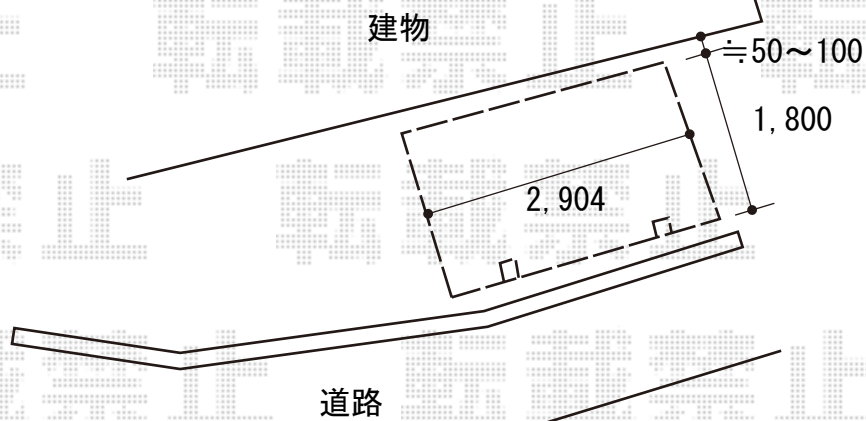

サイクルポート・フェンス 施工概略図

Value Select プレシオスポーツ ミニ 積雪~20cm対応
幅= 2,100mm
奥行= 2,904mm(4台用)
色： ノーブルステン
屋根材： ポリカーボネート（スカイブルー）
柱仕様： 標準柱仕様（有効高 約1,814mm）

Value Select ミエーネフェンス 目隠しルーバータイプ 自由柱施工
本体1枚 (W×H) = T100(1,975×920mm) × 5枚
自由柱： T100 × 7本
目隠しコーナー継手： T100 × 1セット
端部キャップ： × 1セット
色： ノーブルステン

<サイクルポート>