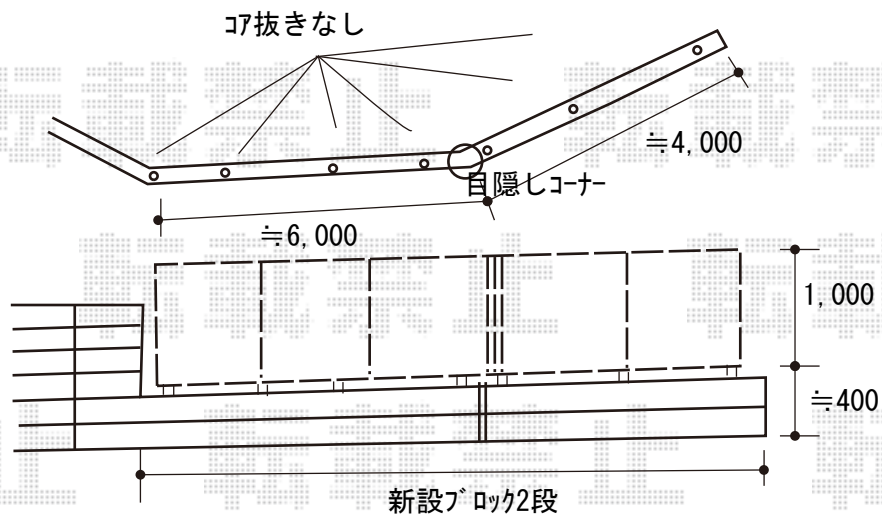

サイクルポート・フェンス 施工概略図

Value Select プレシオスポーツ ミニ 積雪~20cm対応
 幅= 2,100mm
 奥行= 2,904mm(4台用)
 色： ノーブルステン
 屋根材： ポリカーボネート（スカイブルー）
 柱仕様： 標準柱仕様（有効高 約1,814mm）

Value Select ミエーネフェンス 目隠しルーバータイプ 自由柱施工
 本体1枚 (W×H) = T100(1,975×920mm) × 5枚
 自由柱： T100 × 7本
 目隠しコーナー継手： T100 × 1セット
 端部キャップ： × 1セット
 色： ノーブルステン

<サイクルポート>

<フェンス>

2019-8-637424

担当者

細川