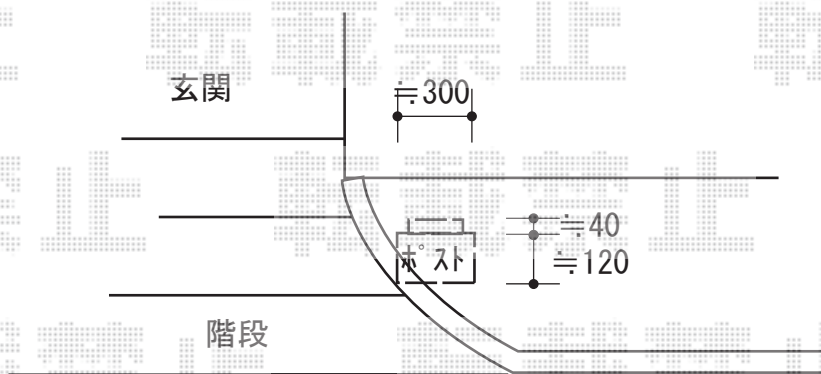

機能門柱 施工概略図

YKK AP シンプレオポストユニット1型

本体： 照明なし本体（色：カームブラック） × 1

ポスト： T13型 上入れ前出し*簡易ダイヤル錠（色：ダークブラウン） × 1

ポスト取付部品： T13型用 × 1

表札： ネームシール（小）*本体ユニット同梱

2019-8-637434

担当者