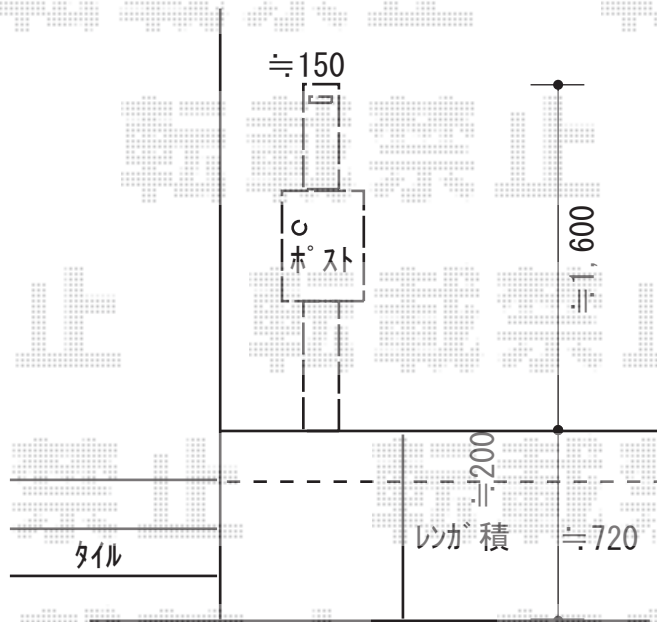

機能門柱 施工概略図

YKK AP シンプレオポストユニット1型

本体： 照明なし本体（色：カームブラック） × 1

ポスト： T13型 上入れ前出し*簡易ダイヤル錠（色：ダークブラウン） × 1

ポスト取付部品： T13型用 × 1

表札： ネームシール（小）*本体ユニット同梱

2019-8-637434

担当者