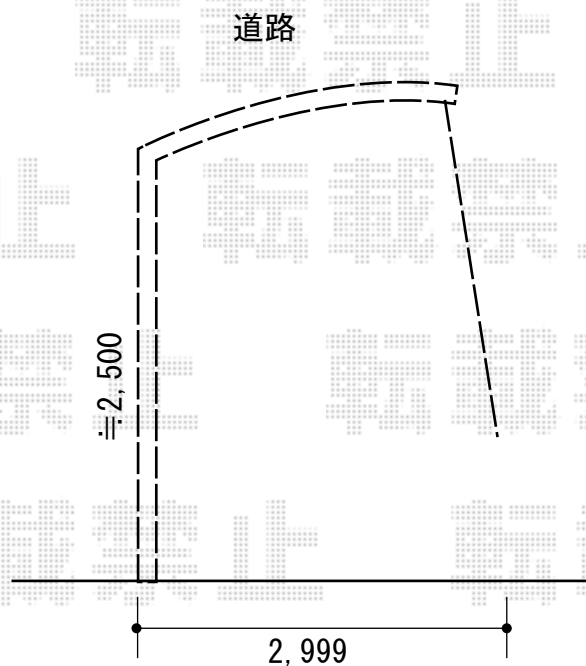

# カーポート 施工概略図

LIXIL ネスカR (ラウンドスタイル) 積雪~20cm対応

幅= 2,999mm

奥行= 4,980mm

色: ホワイト

屋根材: 熱線吸収ポリカーボネート (クリアマットS・すりガラス調)

柱仕様: ロング柱25仕様 (有効高 約2,500mm)

LIXIL ネスカR 着脱式サポート柱 ハイルーフ用 2本入り×1セット

色: ホワイト

2019-8-637471

担当者

新西