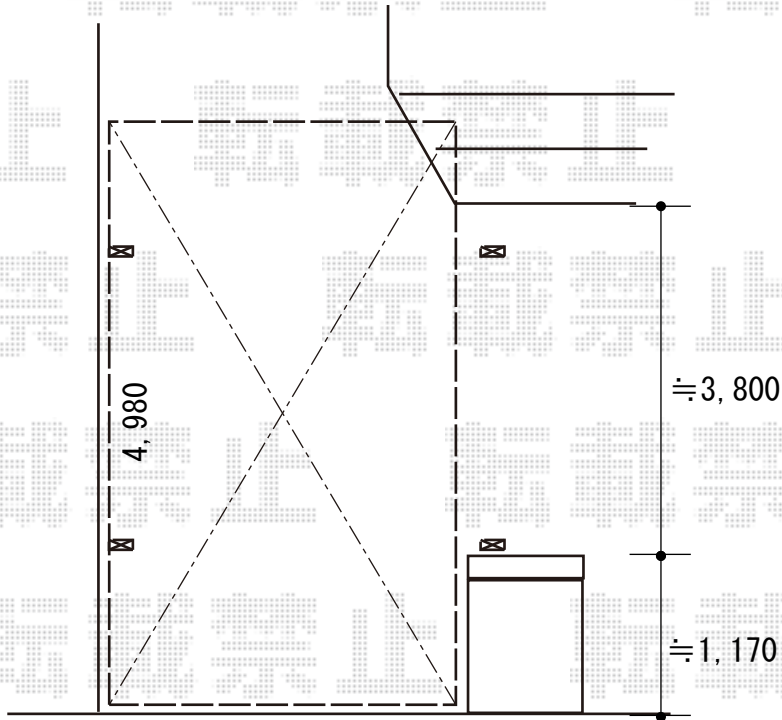

# カーポート 施工概略図

LIXIL ネスカR (ラウンドスタイル) 積雪~20cm対応

幅= 2,999mm

奥行= 4,980mm

色: ホワイト

屋根材: 熱線吸収ポリカーボネート (クリアマットS・すりガラス調)

柱仕様: ロング柱25仕様 (有効高 約2,500mm)

LIXIL ネスカR 着脱式サポート柱 ハイルーフ用 2本入り×1セット

色: ホワイト

2019-8-637471

担当者

新西