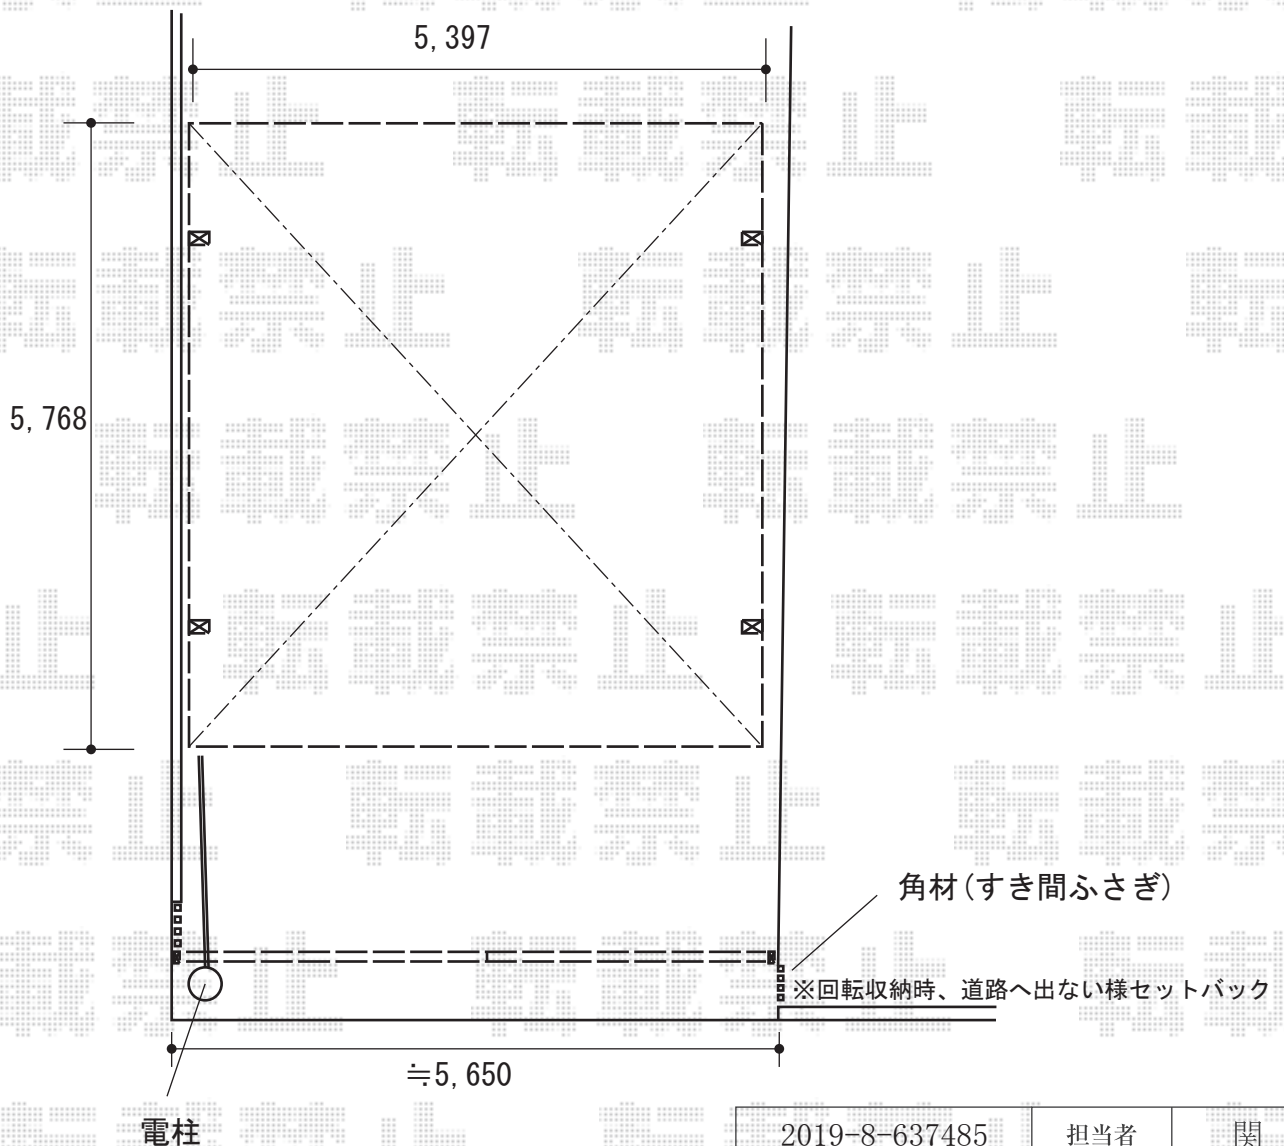

カーポート・枕木材・伸縮ゲート 施工概略図

YKK AP レイナツインポートグラン 積雪~20cm対応
 幅= 5,392mm
 奥行= 5,768mm
 色： ピュアシルバー
 屋根材： 熱線遮断ポリカーボネート（クリアマット）
 柱仕様： ハイルーフ柱仕様（有効高 約2,350mm）

LIXIL デザイナーズパーツ 枕木材
 枕木材： 70×70 L5250 × 3本
 枕木材用キャップ： 70角用 × 8セット
 キャップ取付部品（20個入り）： 1セット
 色： 【未定】*アルミカラー

Value Select トリップゲート ペットガード型 ノンレール 両開き 60W（30S+30M）
 開口幅= 5,801mm
 全幅= 5,901mm
 たたみ幅= 578mm×2
 高さ= 1,200mm
 色： ステンカラー
 キャスター数： 4箇所
 落棒数： 4本

2019-8-637485

担当者

関