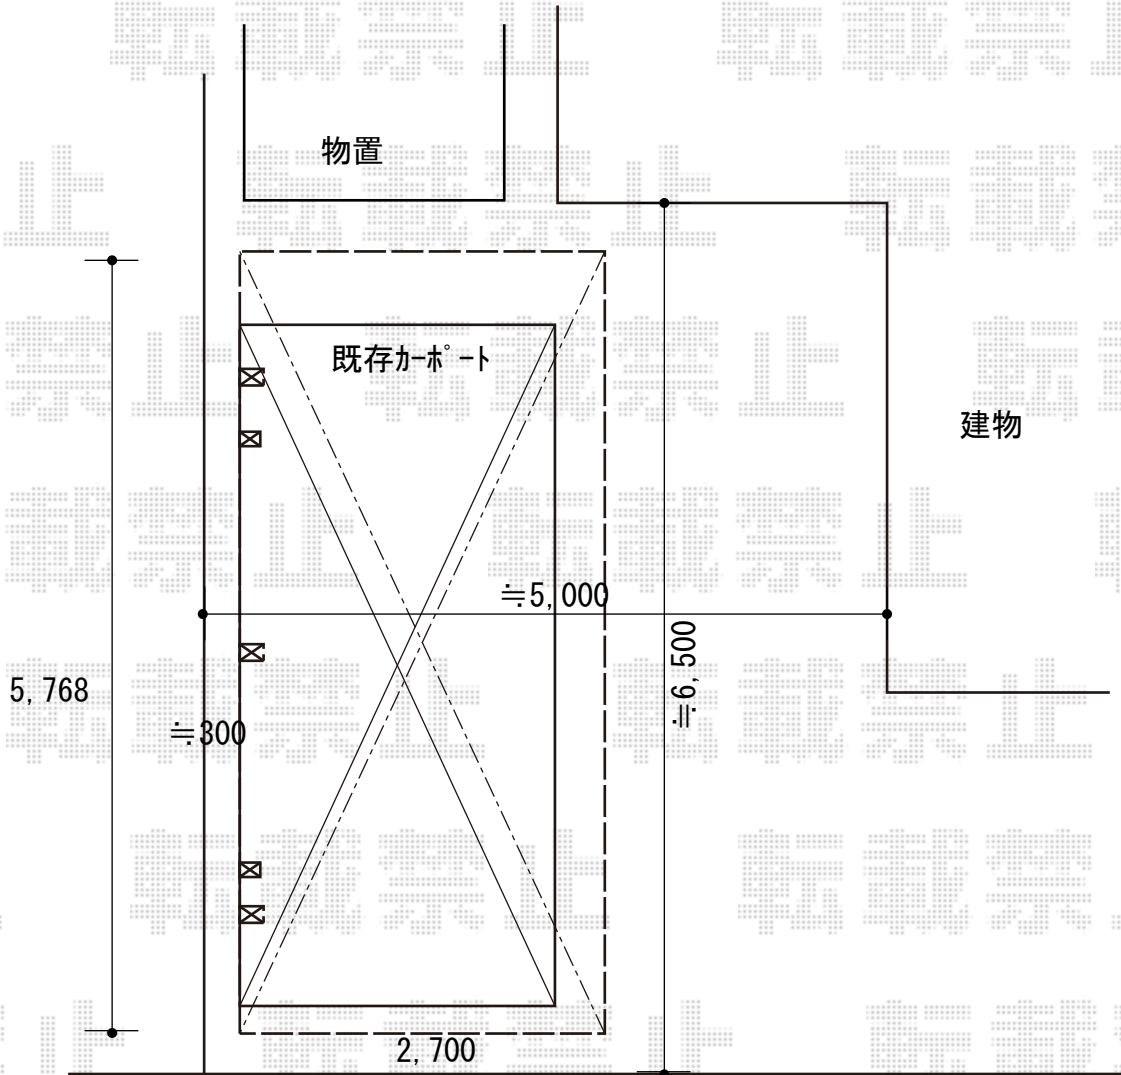

カーポート 施工概略図

YKK AP レイナポートグラン50 積雪~50cm対応
幅= 2,700mm
奥行= 5,768mm
色： プラチナステン
屋根材： 【仮】ポリカーボネート（【未定】）
柱仕様： ハイルフ柱仕様（有効高 約2,350mm）

2019-8-637502

担当者

木挽